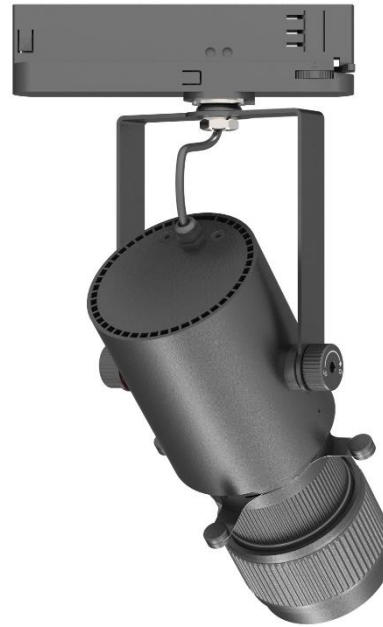

TRACKLIGHT MUSEUM

A-TRL-MTL48

Dedicated museum projector: you can slide up & down to adjust the uniformity, you can also add filters. With the 4 blades, you can create different shapes of light spots. For professional use only.

Eclairage de précision pour musée : vous pouvez ajuster le focus de la lentille, vous pouvez également ajouter des filtres. Grâce aux 4 couteaux, vous pouvez créer une large quantité de tâches lumineuses. Pour les professionnels uniquement.

AC Input	100 – 240 V	<i>Alimentation</i>
Light Source	COB	<i>Source</i>
Wattage	15W 23W 28W 32W	<i>Puissance</i>
Lumen Output	750Lm 1100Lm 1300Lm 1400Lm	<i>Flux lumineux</i>
Efficiency	50Lm/W	<i>Efficacité</i>
Beam Angle	Zoom (15° - 25° 25° - 36°)	<i>Angles</i>
Dimensions	70mm dia	<i>Dimensions</i>
Color (K)	2700°K 3000°K 4000°K 5000°K	<i>Température de couleur</i>
Finish	Black Grey White <i>Custom</i>	<i>Finition</i>
Net weight	1.5 kg	<i>Poids net</i>