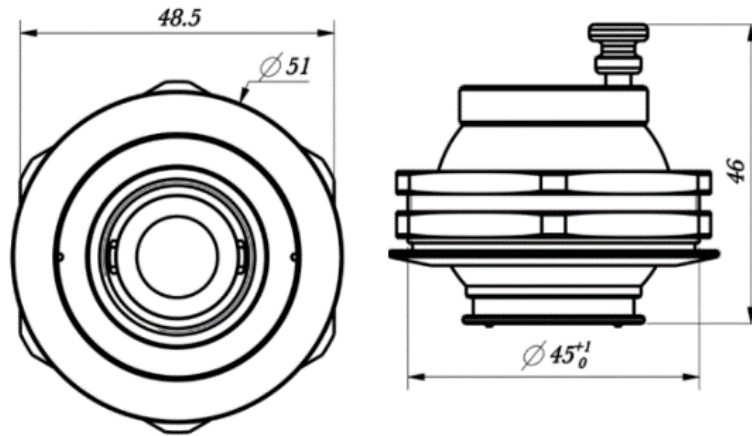

Protection	IP40	<i>Indice</i>
Dimming	Available on request: DALI | 1-10V | Phase	<i>Contrôle</i>
Certification	CE | RoHS	<i>Certification</i>
CRI	90 | 98	<i>IRC</i>

Dimensions | *Dimensions*