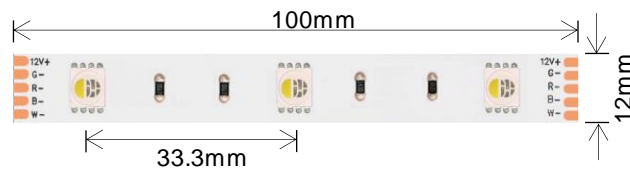

Dimensions | *Dimensions*