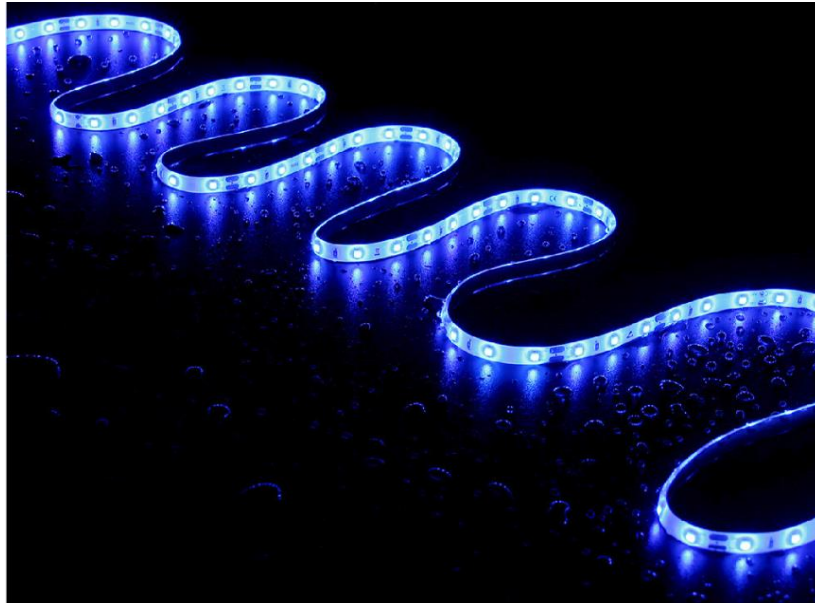

## LED STRIP

L-STP-5050-10

This 10W/m LED strip comes in RGBW. Perfect for indirect lighting applications such as cove lights. Easy to install with only 100mm cutting Unit. Delivered standard in 5m roll. Available IP20 to IP 68.

*Ruban LED 10W/m. Gamme de couleur RGB. Parfait pour l'éclairage indirect en corniche. Très facile d'installation avec une unité de coupe minimum de 100mm. Livré en rouleau de 5m, en IP20 ou IP68.*

AC Input	DC 12V	<i>Alimentation</i>
Light Source	SMD	<i>Source</i>
Wattage	10W/m	<i>Puissance</i>
Beam Angle	120°	<i>Angles</i>
Color (K)	RGB+2700°K   RGB+3000°K   RGB+4000°K   RGB+6000°K	<i>Température</i>
Finish	White PCB	<i>Finition</i>
Working Temperature	-30° / +45°C	<i>Température de fonctionnement</i>
Lifetime	50,000h	<i>Durée de vie</i>
Standard	L80B10	<i>Norme</i>
Protection	IP20   IP68	<i>Indice</i>
Dimming (Option)	DMX   DALI	<i>Contrôle (Option)</i>