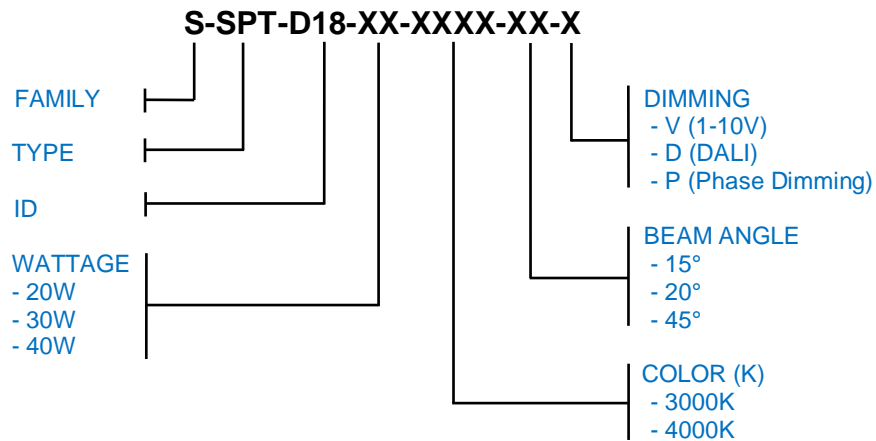

Product Code Generator | *Générateur de code produit*