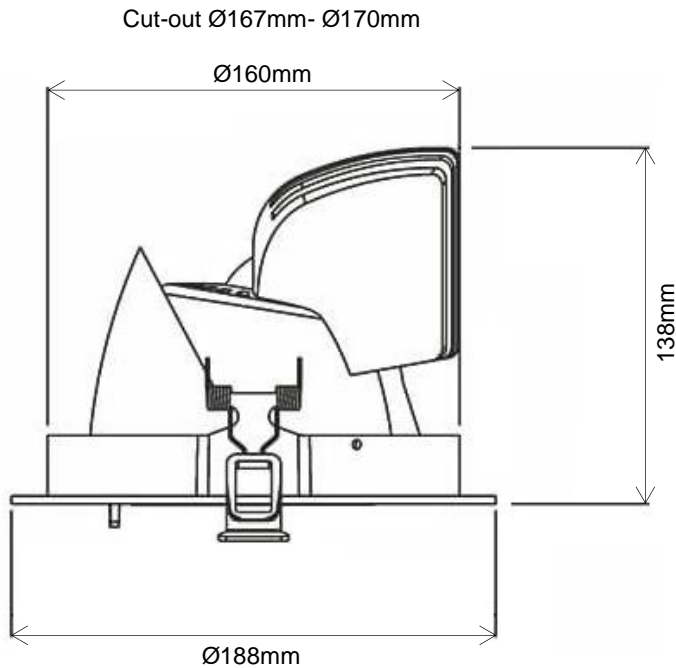

## RECESSED SPOT

### S-SPT-D18

Classical and powerful projector light of 20W, 30W and 40W. High efficiency product with inner 30° tilt outer 80° and 355° rotation angles. Available in several colors and beam angles.

*Projecteur classique et puissant de 20W, 30W et 40W. Produit à haute efficacité avec inclinaison intérieure de 30° et angles de rotation extérieurs de 80° et 355°. Disponible en plusieurs couleurs et angles de faisceau.*

AC Input	220 – 240 V	<i>Alimentation</i>
Light Source	COB	<i>Source</i>
Wattage	20W   30W   40W	<i>Puissance</i>
Lumen Output	2180Lm   3250Lm   4370Lm	<i>Flux lumineux</i>
Efficiency	109Lm/W	<i>Efficacité</i>
Beam Angle	15°   20°   45°	<i>Angles</i>
Color (K)	3000°K   4000°K	<i>Température de couleur</i>
Finish	Black   White	<i>Finition</i>
Working Temperature	-20° / +40°C	<i>Température de fonctionnement</i>
Lifetime	50,000h	<i>Durée de vie</i>
Standard	L80B10	<i>Norme</i>

## Dimensions | *Dimensions*