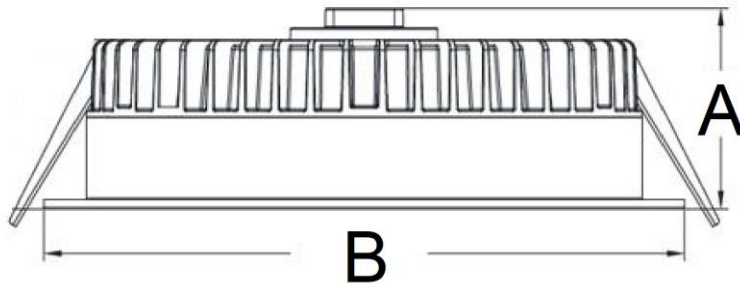

DOWNLIGHT STANDARD

O-DWN-32

Compact and powerful downlight of 25W to 30W. Easy to install with tool free connector. Opal diffuser for a perfect visual comfort. The separate driver ensures good heat dissipation and allows all types of dimming.

Downlight compact et puissant de 15W à 20W. Facile à installer avec un connecteur rapide. Réflecteur opale qui assure un confort visuel optimal. Le driver séparé permet une meilleure dissipation de la chaleur, ainsi que tout type de gradation.

Dimensions | *Dimensions*

Model	Size A (mm)	Size B (mm)	Cut-out (mm)
O-DWN-32	62mm	230mm	200mm-210mm

Product Code Generator | *Générateur de code produit*