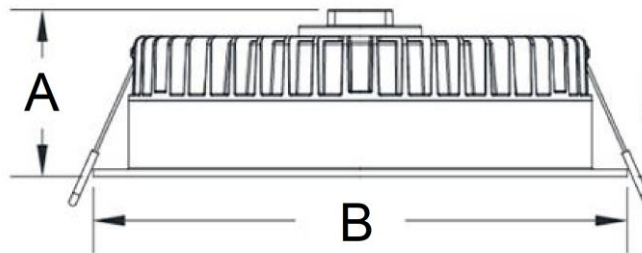

DOWNLIGHT STANDARD

O-DWN-31

Compact and powerful downlight of 15W to 20W. Easy to install with tool free connector. Opal diffuser for a perfect visual comfort. The separate driver ensures good heat dissipation and allows all types of dimming.

Downlight compact et puissant de 15W à 20W. Facile à installer avec un connecteur rapide. Réflecteur opale qui assure un confort visuel optimal. Le driver séparé permet une meilleure dissipation de la chaleur, ainsi que tout type de gradation.

Certification	CE RoHS	<i>Certification</i>
CRI	80+ 90+	<i>IRC</i>
Safety Class	□	<i>Classe de sécurité</i>
EN62471	RG0	<i>EN62471</i>
SDCM	≤3	<i>SDCM</i>
UGR	≤19	<i>UGR</i>

Dimensions | *Dimensions*

Model	Size A (mm)	Size B (mm)	Cut-out (mm)
O-DWN-31	57mm	182mm	165mm-170mm