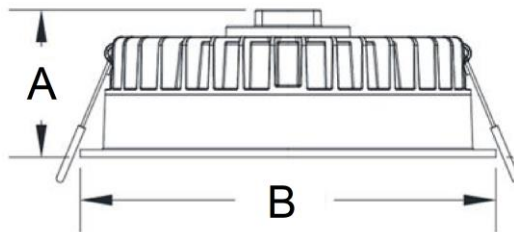

DOWNLIGHT STANDARD

O-DWN-30

Compact and powerful downlight of 10W. Easy to install with tool free connector. Opal diffuser for a perfect visual comfort. The separate driver ensures good heat dissipation and allows all types of dimming.

Downlight compact et puissant de 10W. Diamètre de 140mm. Facile à installer avec un connecteur rapide. Réflecteur opale qui assure un confort visuel optimal. Le driver séparé permet une meilleure dissipation de la chaleur, ainsi que tout type de gradation.

AC Input	100 – 240V 50-60Hz	<i>Alimentation</i>
Light Source	LED	<i>Source</i>
Wattage	10W	<i>Puissance</i>
Lumen Output	1000Lm	<i>Flux lumineux</i>
Efficiency	100Lm/W	<i>Efficacité</i>
Beam Angle	90°	<i>Angles</i>
Color (K)	3000°K 4000°K 5000°K	<i>Température</i>
Finish	White	<i>Finition</i>
Working temperature	-20° / +40°C	<i>Température de fonctionnement</i>
Lifetime	50,000h	<i>Durée de vie</i>
Protection	IP20	<i>Indice</i>
Standard	L80B10	<i>Norme</i>

Dimensions | *Dimensions*

Model	Size A (mm)	Size B (mm)	Cut-out (mm)
O-DWN-30	49mm	140mm	125mm-130mm

Product Code Generator | *Générateur de code produit*