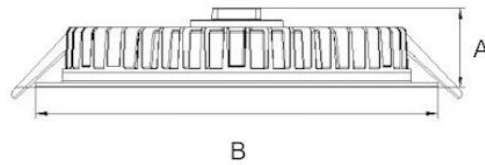

CRI	80+	<i>IRC</i>
Safety Class	□	<i>Classe de sécurité</i>
EN62471	RG0	<i>EN62471</i>
SDCM	≤3	<i>SDCM</i>
UGR	≤19	<i>UGR</i>

Dimensions | *Dimensions*