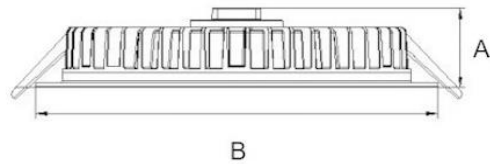

## DOWNLIGHT FLAT

O-DWN-272

Flat downlights range from 8W to 26W, and 140mm to 230mm. Easy to install with clips and tool free connector. Perfect for low clearance ceilings. Opal diffuser for a perfect visual comfort. The separate driver ensures good heat dissipation and allows all types of dimming.

*Gamme de downlights plats de 8W à 26W. Dimensions de 140mm à 230mm. Facile à installer avec un connecteur rapide et des clips de fixation. Produit idéal pour les faux plafonds avec peu d'espace. Diffuseur opale qui assure un confort visuel optimal. Le driver séparé permet une meilleure dissipation de la chaleur, ainsi que tout type de gradation.*

## Dimensions | *Dimensions*

Model	Size A (mm)	Size B (mm)	Cut-out (mm)
O-DWN-272-10W	36mm	140mm	125mm-130mm