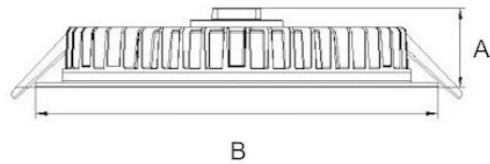

DOWNLIGHT FLAT

O-DWN-262

Flat downlights range from 8W to 26W, and 140mm to 230mm. Easy to install with clips and tool free connector. Perfect for low clearance ceilings. Opal diffuser for a perfect visual comfort. The separate driver ensures good heat dissipation and allows all types of dimming.

Gamme de downlights plats de 8W, 20W et 26W. Dimensions de 140mm à 230mm. Facile à installer avec un connecteur rapide et des clips de fixation. Produit idéal pour les faux plafonds avec peu d'espace. Diffuseur opale qui assure un confort visuel optimal. Le driver séparé permet une meilleure dissipation de la chaleur, ainsi que tout type de gradation.

Safety Class		<i>Classe de sécurité</i>
EN62471	RG0	<i>EN62471</i>
SDCM	≤3	<i>SDCM</i>
UGR	≤19	<i>UGR</i>

Dimensions | *Dimensions*

Model	Size A (mm)	Size B (mm)	Cut-out (mm)
O-DWN- 262- 8W	34mm	106mm	90mm-95mm