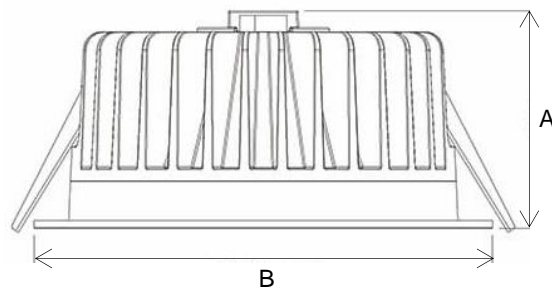

DOWNLIGHT STANDARD

O-DWN-172

Compact and powerful downlight of 15W. Easy to install, tool free connector. Opal diffuser for a perfect visual comfort. The separate driver ensures good heat dissipation and allows all types of dimming.

Downlight compact et puissant de 15W. Dimensions de 145mm. Facile à installer avec un connecteur rapide. Réflecteur opale qui assure un confort visuel optimal. Le driver séparé permet une meilleure dissipation de la chaleur, ainsi que tout type de gradation.

Certification	CE RoHS	<i>Certification</i>
CRI	80+ 90+	<i>IRC</i>
Safety Class	□	<i>Classe de sécurité</i>
EN62471	RG0	<i>EN62471</i>
SDCM	≤3	<i>SDCM</i>
UGR	≤19	<i>UGR</i>

Dimensions | *Dimensions*

Model	Size A (mm)	Size B (mm)	Cut-out (mm)
O-DWN-172-15W	69mm	145mm	125mm-130mm