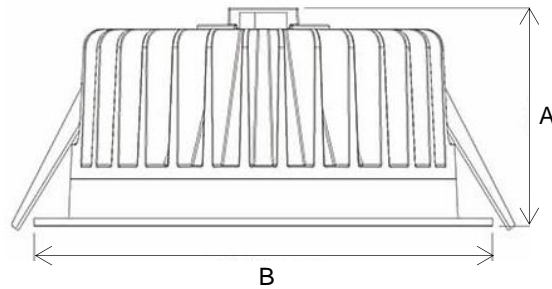

Certification	CE | RoHS	<i>Certification</i>
CRI	80+ | 90+	<i>IRC</i>
Safety Class	□	<i>Classe de sécurité</i>
EN62471	RG0	<i>EN62471</i>
SDCM	≤3	<i>SDCM</i>
UGR	≤19	<i>UGR</i>

Dimensions | *Dimensions*