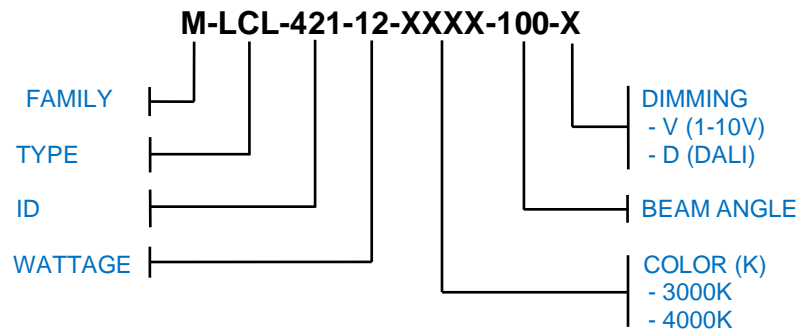

Product Photo | *Photo du produit*

Dimensions | *Dimensions*

Model	Wattage (W)	Height (mm)	Length (mm)	Width (mm)
M-LCL-421-220	12W	106mm	220mm	22mm

Product Code Generator | *Générateur de code produit*

LUMEN