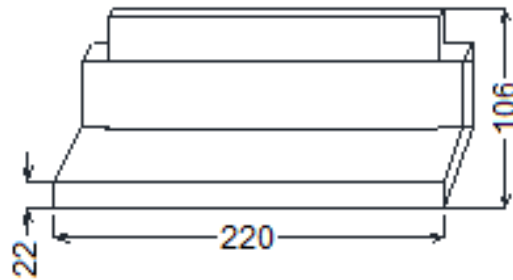

AC Input	DC 48V	<i>Alimentation</i>
Light Source	SMD	<i>Source</i>
Wattage	12W	<i>Puissance</i>
Lumen Output	840Lm	<i>Flux lumineux</i>
Efficiency	70Lm/W	<i>Efficacité</i>
Beam Angle	100°	<i>Angles</i>
Color (K)	3000°K 4000°K	<i>Température</i>
Finish	White Black	<i>Finition</i>
Working temperature	-20° / +40°C	<i>Température de fonctionnement</i>

Product Photo | *Photo du produit*

Dimensions | *Dimensions*

Model	Wattage (W)	Height (mm)	Length (mm)	Width (mm)
M-LCL-421-220	12W	106mm	220mm	22mm

Product Code Generator | *Générateur de code produit*

LUMEN