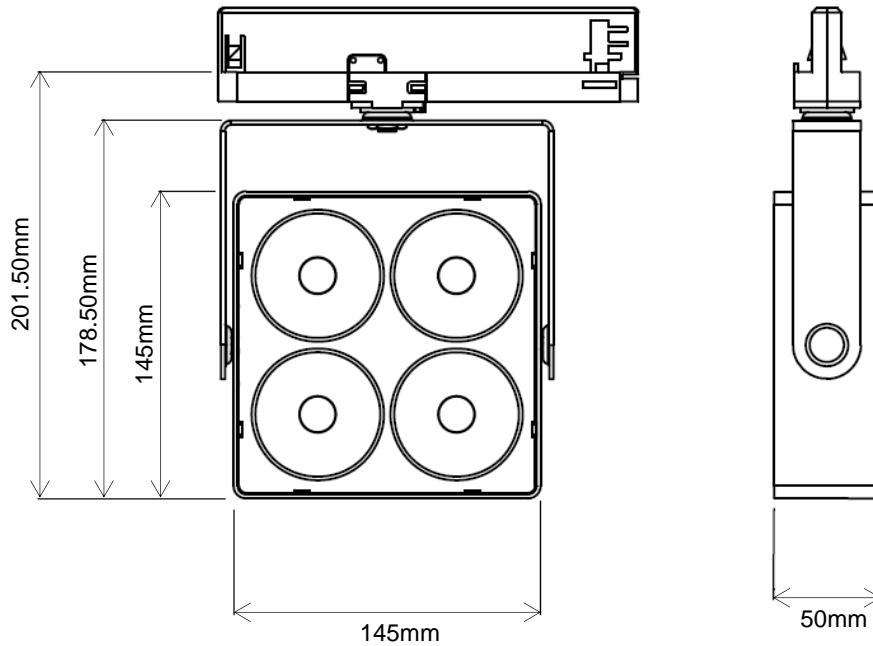

### S-TRL-FLW53

Decorative and high efficiency range of track lights. The driver is built in the rail adapter to reduce dimensions and improve heat dissipation.

*Gamme de luminaires sur rail décoratifs et à haute efficacité. Le pilote est intégré dans l'adaptateur de rail pour réduire les dimensions et améliorer la dissipation thermique.*

AC Input	220 – 240 V	<i>Alimentation</i>
Light Source	COB	<i>Source</i>
Wattage	4x10W	<i>Puissance</i>
Lumen Output	4900Lm	<i>Flux lumineux</i>
Efficiency	122Lm/W	<i>Efficacité</i>
Beam Angle	15°   24°   36°   60°	<i>Angles</i>
Color (K)	3000°K   4000°K	<i>Température de couleur</i>
Finish	Black   White	<i>Finition</i>
Working Temperature	-20° / +40°C	<i>Température de fonctionnement</i>
Lifetime	50,000h	<i>Durée de vie</i>
Standard	L80B10	<i>Norme</i>

## Dimensions | *Dimensions*