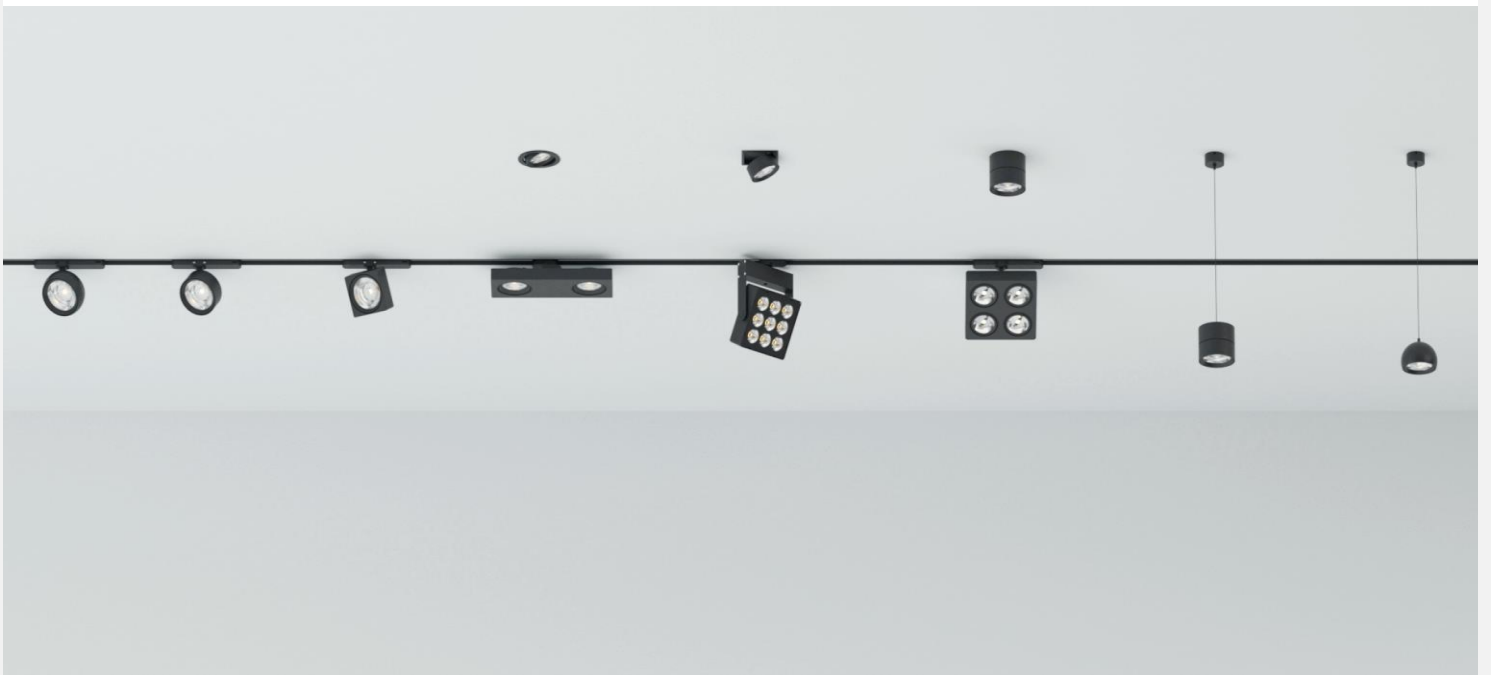

LUMEN

AT WORK

contact@lumen-at-work.com | www.lumen-at-work.com

© LUMEN AT WORK. All rights reserved. The information provided herein is subject to change, without notice.