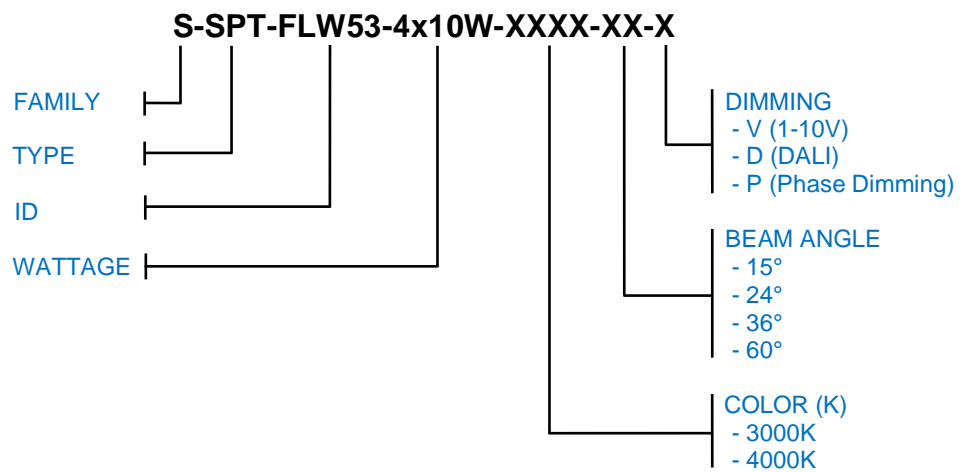

Product Code Generator | *Générateur de code produit*