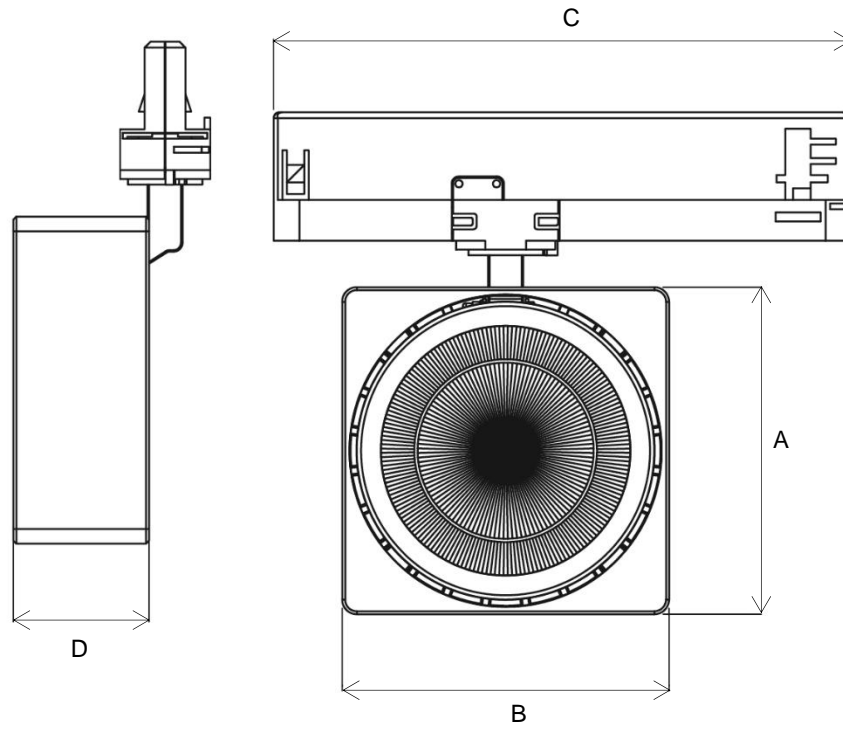

TRACK LIGHT

S-TRL-FLW46

Decorative and high efficiency range of track lights, available in 20W and 28W. The driver is built in the rail adapter to reduce dimensions and improve heat dissipation. Available with full range of light shaping accessories. Available in curved, cylinder and square. Any RAL finish available to match your needs.

Projecteur sur rail décoratif avec driver intégré dans l'adaptateur 3 circuits pour une meilleur esthétique. Possibilité d'ajouter des accessoires type volets, filtres, ou nids d'abeille. Disponible en plusieurs formes, cylindre, courbe ou carré. Couleurs standards noir ou blanc. La couleur de votre choix est disponible sur demande pour s'adapter à votre signalétique de marque.

AC Input	220 – 240 V	<i>Alimentation</i>
Light Source	COB	<i>Source</i>
Wattage	20W 28W	<i>Puissance</i>
Lumen Output	2100Lm 2900Lm	<i>Flux lumineux</i>
Efficiency	105Lm/W 104Lm/W	<i>Efficacité</i>
Beam Angle	12° 24° 36°	<i>Angles</i>
Color (K)	3000°K 4000°K 5000°K	<i>Température de couleur</i>
Finish	Black White	<i>Finition</i>
Working Temperature	-20° / +40°C	<i>Température de fonctionnement</i>
Lifetime	50,000h	<i>Durée de vie</i>

Product Photo | *Photo du produit*

Dimensions | *Dimensions*

Model	Size A (mm)	Size B (mm)	Size C (mm)	Size D (mm)
20W	95mm	95mm	198mm	40mm
28W	112mm	112mm	198mm	46mm

Product Code Generator | *Générateur de code produit*