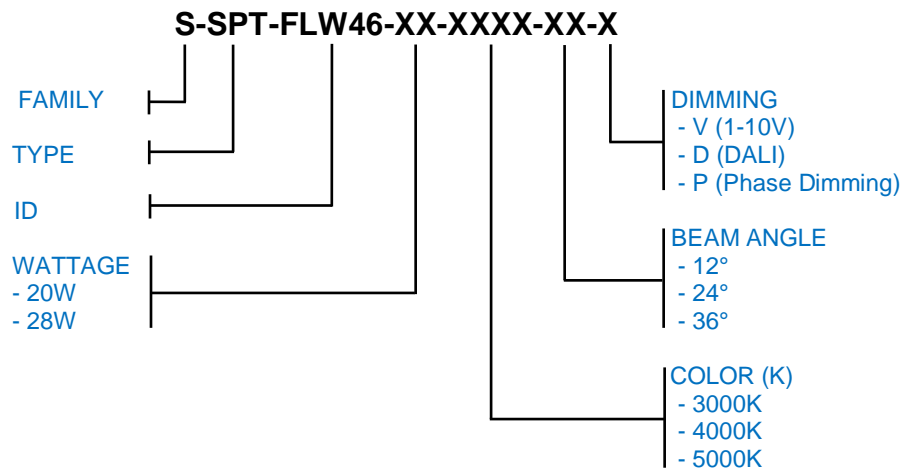

AC Input	220 – 240 V	<i>Alimentation</i>
Light Source	COB	<i>Source</i>
Wattage	20W 28W	<i>Puissance</i>
Lumen Output	2100Lm 2900Lm	<i>Flux lumineux</i>
Efficiency	105Lm/W 104Lm/W	<i>Efficacité</i>
Beam Angle	12° 24° 36°	<i>Angles</i>
Color (K)	3000°K 4000°K 5000°K	<i>Température de couleur</i>
Finish	Black White	<i>Finition</i>
Working Temperature	-20° / +40°C	<i>Température de fonctionnement</i>
Lifetime	50,000h	<i>Durée de vie</i>

Product Photo | *Photo du produit*

Dimensions | *Dimensions*

Model	Size A (mm)	Size B (mm)	Size C (mm)	Size D (mm)
20W	95mm	95mm	198mm	40mm
28W	112mm	112mm	198mm	46mm

Product Code Generator | *Générateur de code produit*