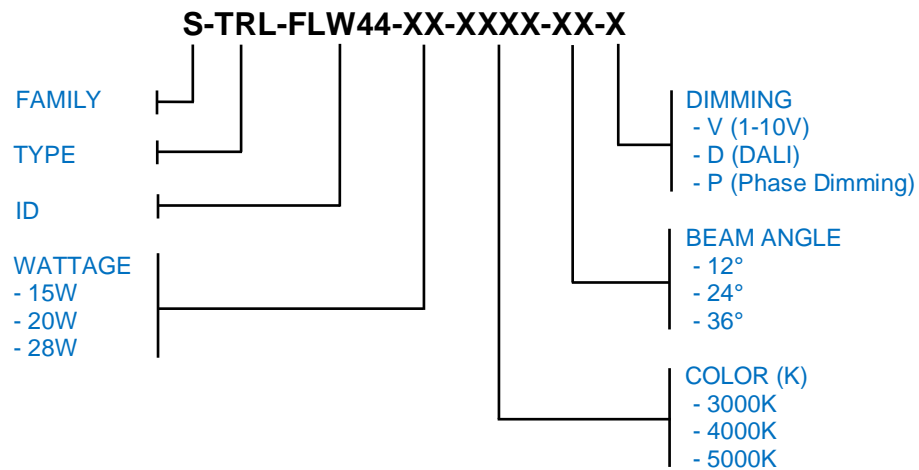

AC Input	220 – 240 V	<i>Alimentation</i>
Light Source	COB	<i>Source</i>
Wattage	15W 20W 28W	<i>Puissance</i>
Lumen Output	1650Lm 2100Lm 2900Lm	<i>Flux lumineux</i>
Efficiency	110Lm/W 105Lm/W 104Lm/W	<i>Efficacité</i>
Beam Angle	12° 24° 36°	<i>Angles</i>
Color (K)	3000°K 4000°K 5000°K	<i>Température de couleur</i>
Finish	Black White <i>Custom</i>	<i>Finition</i>
Working Temperature	-20° / +40°C	<i>Température de fonctionnement</i>

Product Photo | *Photo du produit*

Dimensions | *Dimensions*

Model	Size A (mm)	Size B (mm)	Size C (mm)	Size D (mm)
15W	98mm	162mm	87mm	33mm
20W	114mm	198mm	100mm	38mm
28W	132mm	198mm	120mm	45mm

Product Code Generator | *Générateur de code produit*