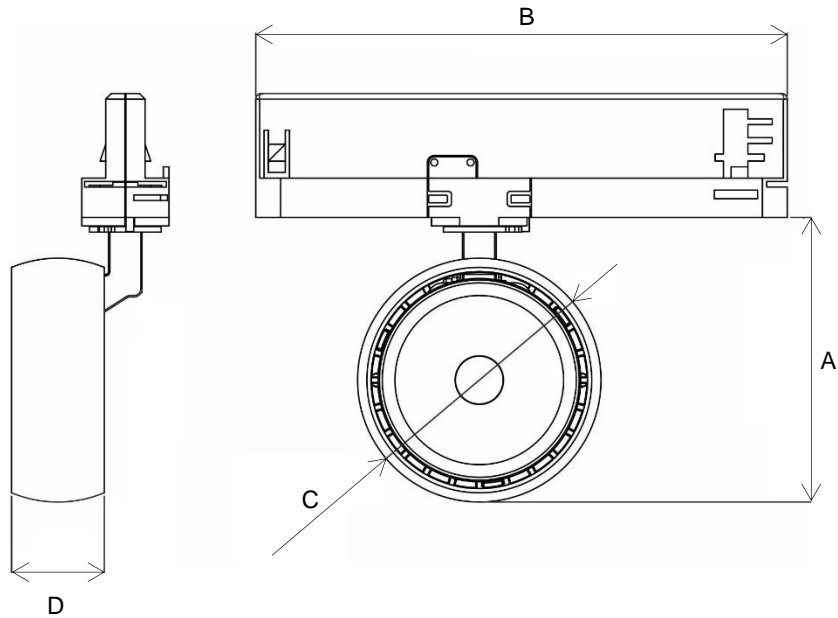

TRACK LIGHT

S-TRL-FLW44

Decorative and high efficiency range of track lights, available in 15W, 20W and 28W. The driver is built in the rail adapter to reduce dimensions and improve heat dissipation. Available with full range of light shaping accessories. Available in curved, cylinder and square. Any RAL finish available to match your needs.

Projecteur sur rail décoratif avec driver intégré dans l'adaptateur 3 circuits pour une meilleur esthétique. Possibilité d'ajouter des accessoires type volets, filtres, ou nids d'abeille. Disponible en plusieurs formes, cylindre, courbe ou carré. Couleurs standards noir ou blanc. La couleur de votre choix est disponible sur demande pour s'adapter à votre signalétique de marque.

AC Input	220 – 240 V	<i>Alimentation</i>
Light Source	COB	<i>Source</i>
Wattage	15W 20W 28W	<i>Puissance</i>
Lumen Output	1650Lm 2100Lm 2900Lm	<i>Flux lumineux</i>
Efficiency	110Lm/W 105Lm/W 104Lm/W	<i>Efficacité</i>
Beam Angle	12° 24° 36°	<i>Angles</i>
Color (K)	3000°K 4000°K 5000°K	<i>Température de couleur</i>
Finish	Black White <i>Custom</i>	<i>Finition</i>
Working Temperature	-20° / +40°C	<i>Température de fonctionnement</i>

Product Photo | *Photo du produit*

Dimensions | *Dimensions*

Model	Size A (mm)	Size B (mm)	Size C (mm)	Size D (mm)
15W	98mm	162mm	87mm	33mm
20W	114mm	198mm	100mm	38mm
28W	132mm	198mm	120mm	45mm

Product Code Generator | *Générateur de code produit*