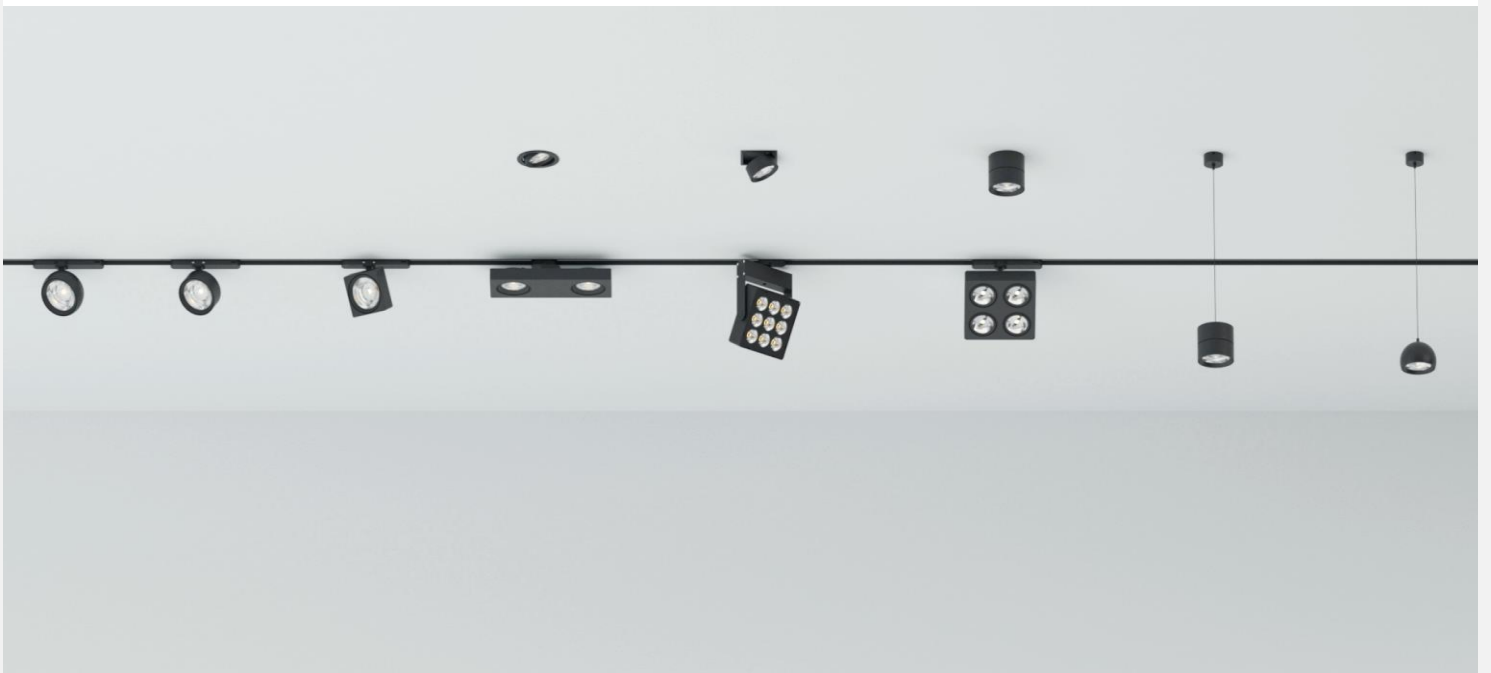

LUMEN

AT WORK

contact@lumen-at-work.com | www.lumen-at-work.com

© LUMEN AT WORK. All rights reserved. The information provided herein is subject to change, without notice.