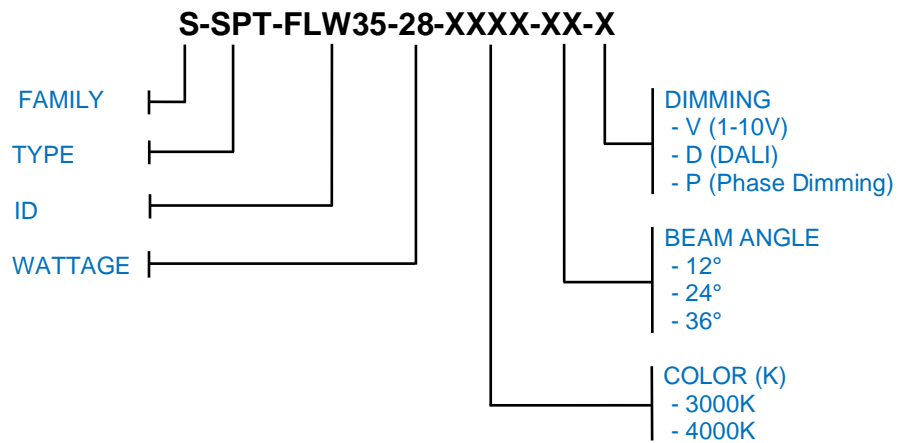

AC Input	220 – 240 V	<i>Alimentation</i>
Light Source	COB	<i>Source</i>
Wattage	28W	<i>Puissance</i>
Lumen Output	2900Lm	<i>Flux lumineux</i>
Efficiency	104Lm/W	<i>Efficacité</i>
Beam Angle	12° 24° 36°	<i>Angles</i>
Color (K)	3000°K 4000°K	<i>Température de couleur</i>
Finish	Black White	<i>Finition</i>
Working Temperature	-20° / +40°C	<i>Température de fonctionnement</i>

Product Photo | *Photo du produit*

Dimensions | *Dimensions*

Cut hole 114*114mm

Product Code Generator | *Générateur de code produit*

Accessories | *Accessoires*

1. Anti-glare ring | *Coupe-flux*
2. Oval Filter | *Filtre oval*
3. Square Filter | *Filtre carré*
4. Honeycomb | *Nid d'abeille*
5. Snoot | *Nez*
6. Baffle | *Casquette*