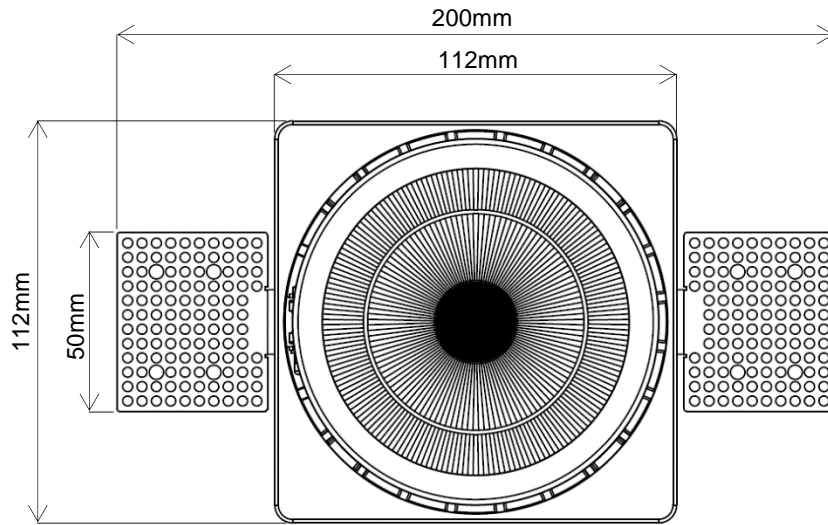

RECESSED SPOTLIGHT

S-SPT-FLW35

Square recessed trimless design spotlight. It can be rotated 350 degrees. Can be fitted with full range of light shaping accessories. Any RAL finish available.

Spot encastrable au plafond carré, sans collerette (trimless). Orientable sur 350°. Il peut être équipé d'une gamme complète d'accessoires pour ajuster la lumière selon vos besoins. Version standard en blanc ou noir, tout autre RAL sur demande.

AC Input	220 – 240 V	<i>Alimentation</i>
Light Source	COB	<i>Source</i>
Wattage	28W	<i>Puissance</i>
Lumen Output	2900Lm	<i>Flux lumineux</i>
Efficiency	104Lm/W	<i>Efficacité</i>
Beam Angle	12° 24° 36°	<i>Angles</i>
Color (K)	3000°K 4000°K	<i>Température de couleur</i>
Finish	Black White	<i>Finition</i>
Working Temperature	-20° / +40°C	<i>Température de fonctionnement</i>

Product Photo | *Photo du produit*

Dimensions | *Dimensions*

Cut hole 114*114mm

Product Code Generator | *Générateur de code produit*

Accessories | *Accessoires*

1. Anti-glare ring | *Coupe-flux*
2. Oval Filter | *Filtre oval*
3. Square Filter | *Filtre carré*
4. Honeycomb | *Nid d'abeille*
5. Snoot | *Nez*
6. Baffle | *Casquette*