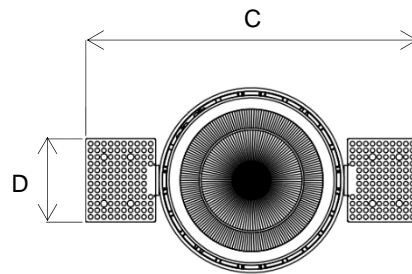

RECESSED SPOTLIGHT

S-SPT-FLW32

Recessed trimless design spotlight. It can be rotated 350 degrees. Available in 15W, 20W, 28W. Can be fitted with full range of light shaping accessories. Any RAL finish available.

Projecteur encastré de plafond, sans collerette (trimless). Orientable sur 350°. Disponible en version 15W, 20W, et 28W. Il peut être équipé d'une gamme complète d'accessoires pour ajuster la lumière selon vos besoins. Version standard en blanc ou noir, tout autre RAL sur demande.

AC Input	220 – 240 V	<i>Alimentation</i>
Light Source	COB	<i>Source</i>
Wattage	15W 20W 28W	<i>Puissance</i>
Lumen Output	1650Lm 2300Lm 2900Lm	<i>Flux lumineux</i>
Efficiency	110Lm/W 115Lm/W 104Lm/W	<i>Efficacité</i>
Beam Angle	12° 24° 36° 60°	<i>Angles</i>
Color (K)	2700°K 3000°K 4000°K	<i>Température de couleur</i>
Finish	Black White	<i>Finition</i>
Working Temperature	-20° / +40°C	<i>Température de fonctionnement</i>
Lifetime	50,000h	<i>Durée de vie</i>
Standard	L80B10	<i>Norme</i>

Product Photo | *Photo du produit*

Dimensions | *Dimensions*

Model	Size A (mm)	Size B (mm)	Size C (mm)	Size D (mm)
15W	84.5mm	80mm	168mm	50mm
20W	89mm	93mm	181mm	50mm
28W	96mm	111mm	199mm	50mm

Product Code Generator | *Générateur de code produit*