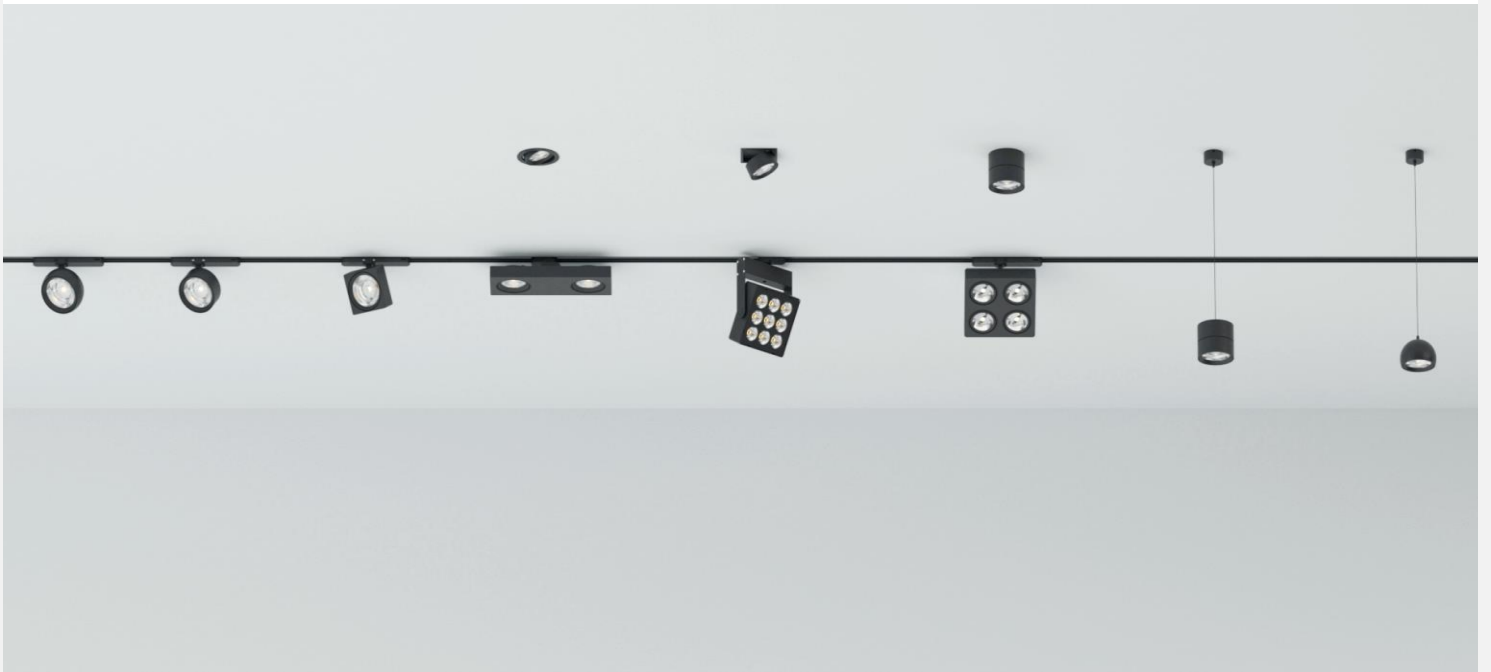

LUMEN

AT WORK

contact@lumen-at-work.com | www.lumen-at-work.com

© LUMEN AT WORK. All rights reserved. The information provided herein is subject to change, without notice.