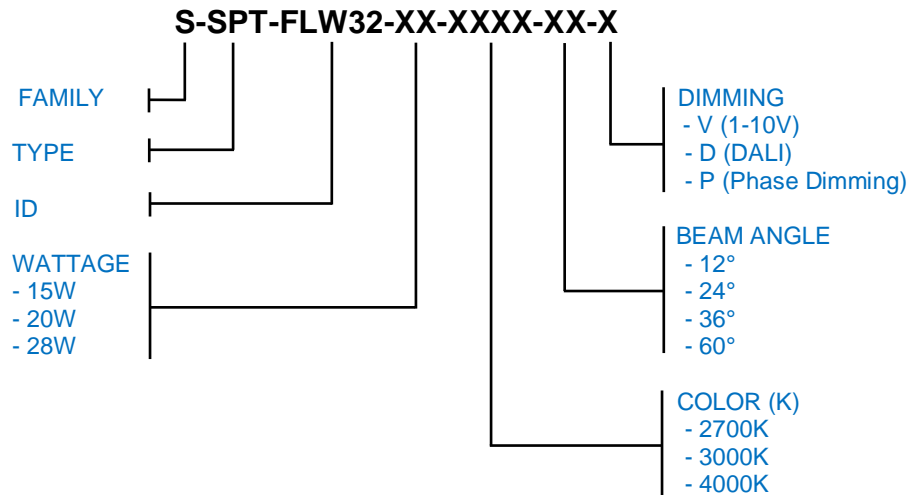

AC Input	220 – 240 V	<i>Alimentation</i>
Light Source	COB	<i>Source</i>
Wattage	15W 20W 28W	<i>Puissance</i>
Lumen Output	1650Lm 2300Lm 2900Lm	<i>Flux lumineux</i>
Efficiency	110Lm/W 115Lm/W 104Lm/W	<i>Efficacité</i>
Beam Angle	12° 24° 36° 60°	<i>Angles</i>
Color (K)	2700°K 3000°K 4000°K	<i>Température de couleur</i>
Finish	Black White	<i>Finition</i>
Working Temperature	-20° / +40°C	<i>Température de fonctionnement</i>
Lifetime	50,000h	<i>Durée de vie</i>
Standard	L80B10	<i>Norme</i>

Product Photo | *Photo du produit*

Dimensions | *Dimensions*

Model	Size A (mm)	Size B (mm)	Size C (mm)	Size D (mm)
15W	84.5mm	80mm	168mm	50mm
20W	89mm	93mm	181mm	50mm
28W	96mm	111mm	199mm	50mm

Product Code Generator | *Générateur de code produit*