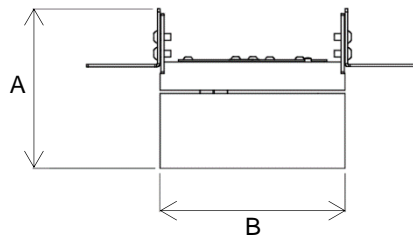

Projecteur encastré de plafond, sans collerette (trimless). Orientable sur 350°. Disponible en version 15W, 20W, et 28W. Il peut être équipé d'une gamme complète d'accessoires pour ajuster la lumière selon vos besoins. Version standard en blanc ou noir, tout autre RAL sur demande.

Product Photo | *Photo du produit*

Dimensions | *Dimensions*

Model	Size A (mm)	Size B (mm)	Size C (mm)	Size D (mm)
15W	84.5mm	80mm	168mm	50mm
20W	89mm	93mm	181mm	50mm
28W	96mm	111mm	199mm	50mm

Product Code Generator | *Générateur de code produit*