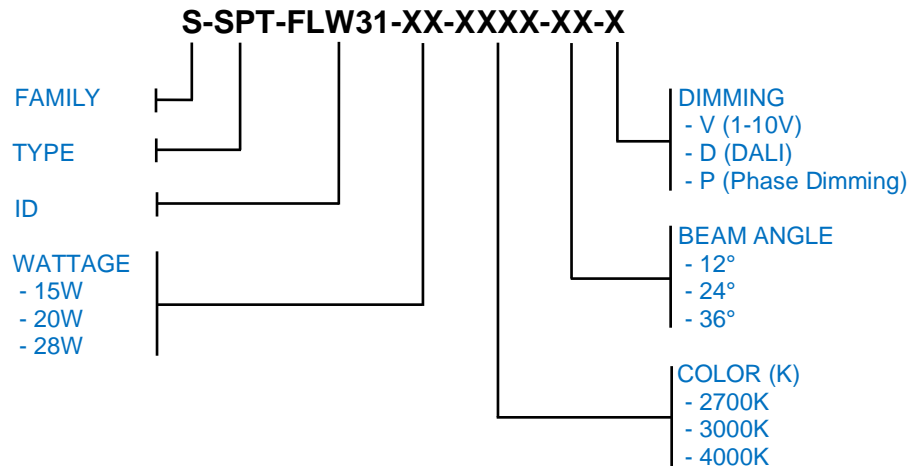

Product Code Generator | *Générateur de code produit*

Accessories | *Accessoires*

1. Anti-glare ring | *Coupe-flux*
2. Oval Filter | *Filtre oval*
3. Square Filter | *Filtre carré*
4. Honeycomb | *Nid d'abeille*
5. Snoot | *Nez*
6. Baffle | *Casquette*