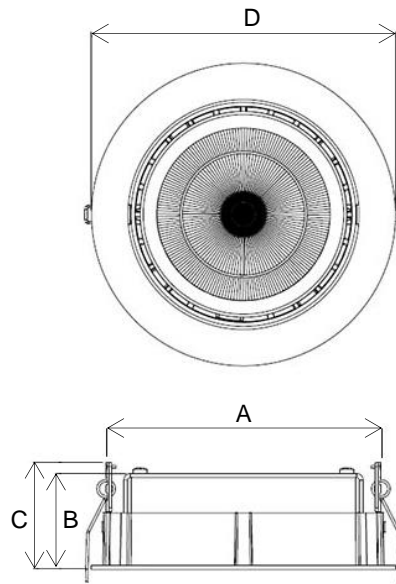

### S-SPT-FLW31

High output recessed spotlight, available in 15W, 20W and 28W. Adjustable on 2 axis, it comes with several beam angles and body finishes.

*Spot à flux élevé pour l'éclairage des espaces commerciaux. Disponible en puissance 15W, 20W et 28W. Orientable sur 2 axes et disponibles en plusieurs faisceaux et finitions.*

AC Input	220 – 240 V	<i>Alimentation</i>
Light Source	COB	<i>Source</i>
Wattage	15W   20W   28W	<i>Puissance</i>
Lumen Output	1650Lm   2100Lm   2900Lm	<i>Flux lumineux</i>
Efficiency	110Lm/W   105Lm/W   104Lm/W	<i>Efficacité</i>
Beam Angle	12°   24°   36°	<i>Angles</i>
Color (K)	3000°K   4000°K	<i>Température de couleur</i>
Finish	Black   White	<i>Finition</i>
Working Temperature	-20° / +40°C	<i>Température de fonctionnement</i>
Lifetime	50,000h	<i>Durée de vie</i>
Standard	L80B10	<i>Norme</i>
Protection	IP20	<i>Indice</i>
Dimming (Option)	DALI   1-10V   Phase Dimming	<i>Contrôle (Option)</i>

## Dimensions | *Dimensions*

Model	Size A (mm) Cut Out	Size B (mm)	Size C (mm)	Size D (mm)
15W	105mm	35mm	49mm	115mm
20W	120mm	40.50mm	51mm	130mm
28W	140mm	47.50mm	53mm	150mm