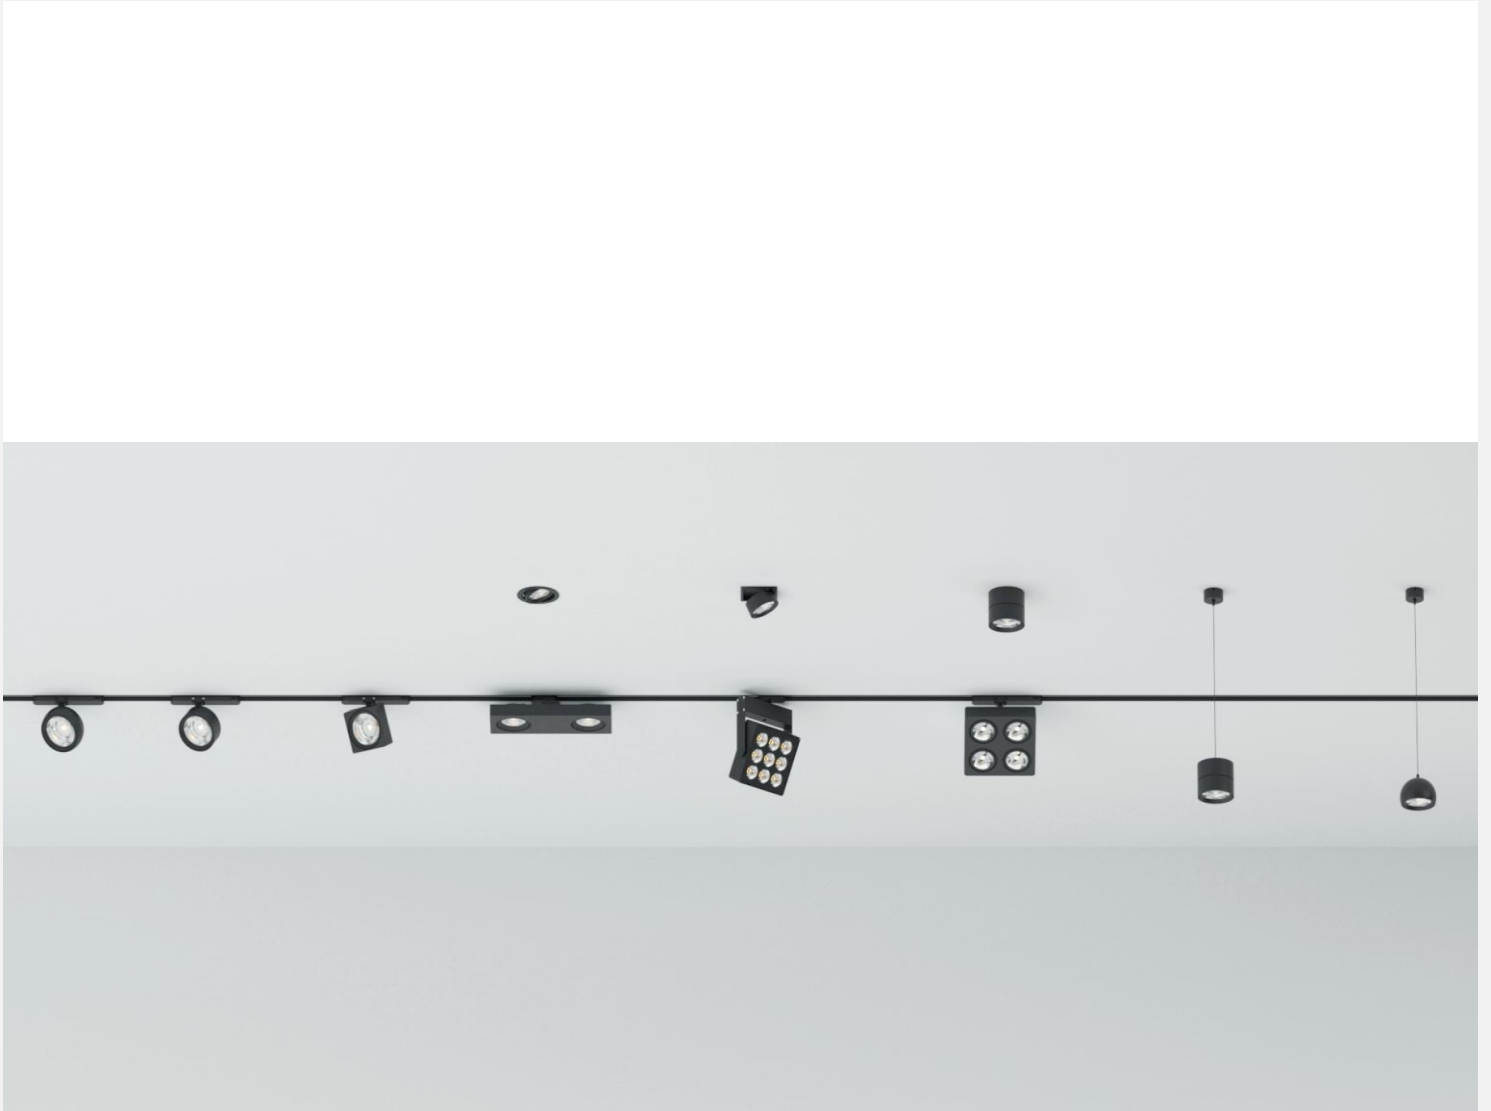

LUMEN

AT WORK

contact@lumen-at-work.com | www.lumen-at-work.com

© LUMEN AT WORK. All rights reserved. The information provided herein is subject to change, without notice.