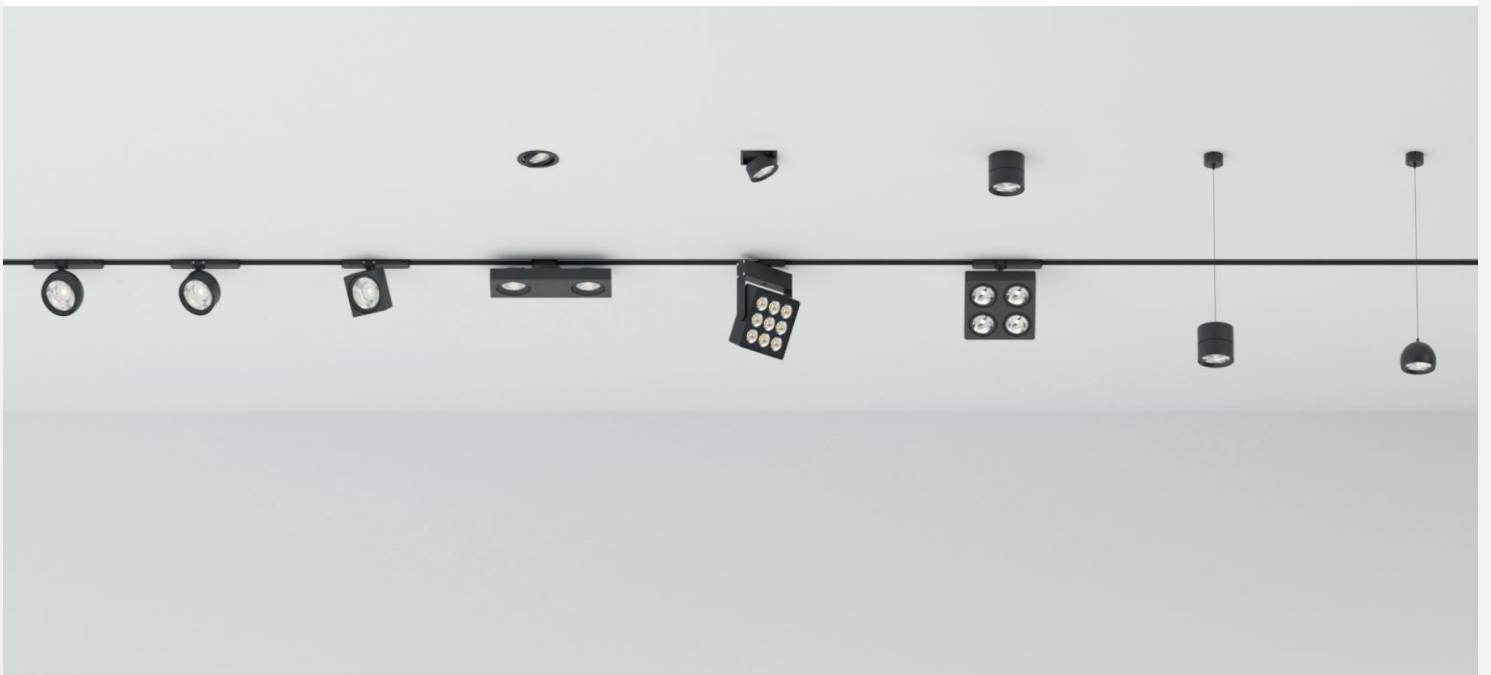

LUMEN

AT WORK

contact@lumen-at-work.com | www.lumen-at-work.com

© LUMEN AT WORK. All rights reserved. The information provided herein is subject to change, without notice.