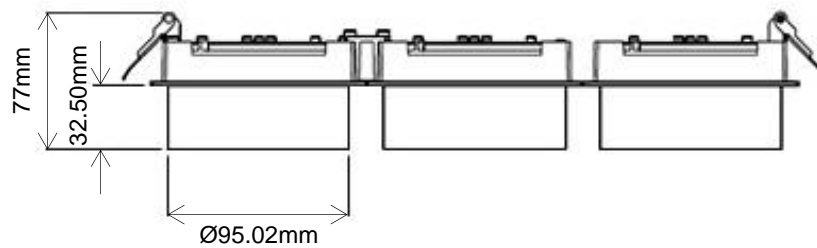

RECESSED SPOTLIGHT

S-SPT-FLW133

Grid style square shape recessed mounted spotlight. Adjustable with 350 degrees rotation. Easy clips installation. Available with full range of light shaping accessories. Any RAL finish available.

Ajustable avec 350 degrés de rotation. Installation simple par clips. Couleurs standards noir ou blanc. La couleur de votre choix est disponible sur demande pour s'adapter à votre signalétique de marque.

AC Input	220 – 240 V	<i>Alimentation</i>
Light Source	COB	<i>Source</i>
Wattage	3x28W	<i>Puissance</i>
Lumen Output	3x2900Lm	<i>Flux lumineux</i>
Efficiency	104Lm/W	<i>Efficacité</i>
Beam Angle	12° 24° 36°	<i>Angles</i>
Color (K)	2700°K 3000°K 4000°K	<i>Température de couleur</i>
Finish	Black White	<i>Finition</i>
Working Temperature	-20° / +40°C	<i>Température de fonctionnement</i>
Lifetime	50,000h	<i>Durée de vie</i>
Standard	L80B10	<i>Norme</i>
Protection	IP20	<i>Indice</i>

Dimensions | *Dimensions*

Cut hole 330*100mm

Product Code Generator | *Générateur de code produit*

Accessories | *Accessoires*

1. Anti-glare ring | *Coupe-flux*
2. Oval Filter | *Filtre oval*
3. Square Filter | *Filtre carré*
4. Honeycomb | *Nid d'abeille*
5. Snoot | *Nez*
6. Baffle | *Casquette*