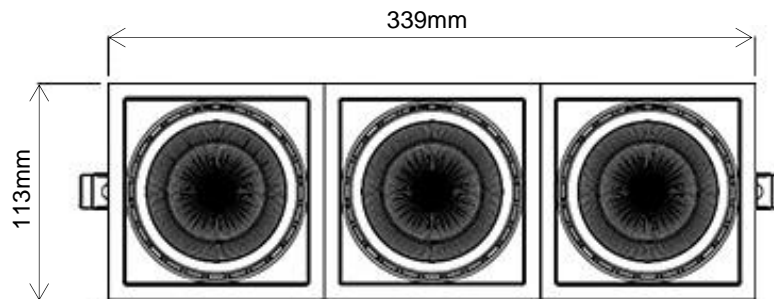

Dimming (Option)	DALI | 1-10V | Phase Dimming	<i>Contrôle (Option)</i>
Certification	CE | RoHS	<i>Certification</i>
CRI	80 | 90	<i>IRC</i>
Safety Class	□	<i>Classe de sécurité</i>
EN62471	RG0	<i>EN62471</i>
SDCM	≤3	<i>SDCM</i>
UGR	≤19	<i>UGR</i>

Dimensions | *Dimensions*