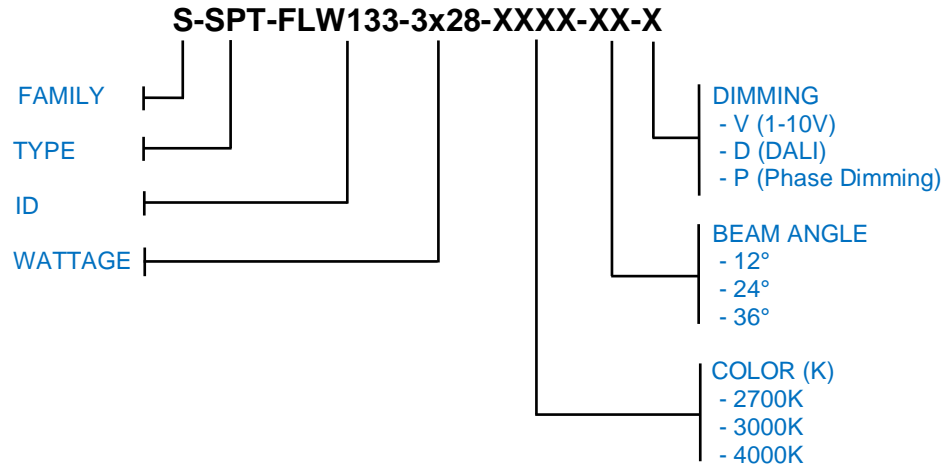

Ajustable avec 350 degrés de rotation. Installation simple par clips. Couleurs standards noir ou blanc. La couleur de votre choix est disponible sur demande pour s'adapter à votre signalétique de marque.

AC Input	220 – 240 V	<i>Alimentation</i>
Light Source	COB	<i>Source</i>
Wattage	3x28W	<i>Puissance</i>
Lumen Output	3x2900Lm	<i>Flux lumineux</i>
Efficiency	104Lm/W	<i>Efficacité</i>
Beam Angle	12° 24° 36°	<i>Angles</i>
Color (K)	2700°K 3000°K 4000°K	<i>Température de couleur</i>
Finish	Black White	<i>Finition</i>
Working Temperature	-20° / +40°C	<i>Température de fonctionnement</i>
Lifetime	50,000h	<i>Durée de vie</i>
Standard	L80B10	<i>Norme</i>
Protection	IP20	<i>Indice</i>

Dimensions | *Dimensions*

Cut hole 330*100mm

Product Code Generator | *Générateur de code produit*

Accessories | *Accessoires*

1. Anti-glare ring | *Coupe-flux*
2. Oval Filter | *Filtre oval*
3. Square Filter | *Filtre carré*
4. Honeycomb | *Nid d'abeille*
5. Snoot | *Nez*
6. Baffle | *Casquette*