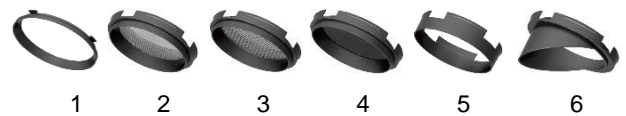

Ajustable avec 350 degrés de rotation. Installation simple par clips. Couleurs standards noir ou blanc. La couleur de votre choix est disponible sur demande pour s'adapter à votre signalétique de marque.

Dimensions | *Dimensions*

Cut hole 330*100mm

Product Code Generator | *Générateur de code produit*

Accessories | *Accessoires*

1. Anti-glare ring | *Coupe-flux*
2. Oval Filter | *Filtre oval*
3. Square Filter | *Filtre carré*
4. Honeycomb | *Nid d'abeille*
5. Snoot | *Nez*
6. Baffle | *Casquette*