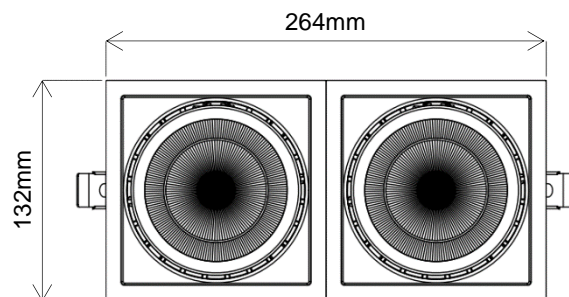

## RECESSED SPOTLIGHT

S-SPT-FLW132

Grid style square shape recessed mounted spotlight. Adjustable with 350 degrees rotation. Easy clips installation. Available with full range of light shaping accessories. Any RAL finish available.

*Ajustable avec 350 degrés de rotation. Installation simple par clips. Couleurs standards noir ou blanc. La couleur de votre choix est disponible sur demande pour s'adapter à votre signalétique de marque.*

AC Input	220 – 240 V	<i>Alimentation</i>
Light Source	COB	<i>Source</i>
Wattage	2x28W	<i>Puissance</i>
Lumen Output	2x2900Lm	<i>Flux lumineux</i>
Efficiency	104Lm/W	<i>Efficacité</i>
Beam Angle	12°   24°   36°	<i>Angles</i>
Color (K)	2700°K   3000°K   4000°K	<i>Température de couleur</i>
Finish	Black   White	<i>Finition</i>
Working Temperature	-20° / +40°C	<i>Température de fonctionnement</i>
Lifetime	50,000h	<i>Durée de vie</i>
Standard	L80B10	<i>Norme</i>
Protection	IP20	<i>Indice</i>

## Dimensions | *Dimensions*

Cut hole 250\*120mm