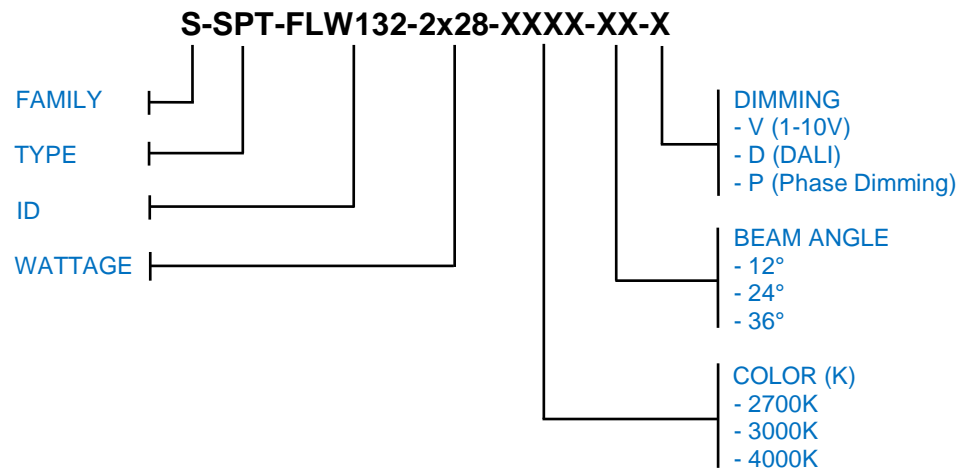

Product Code Generator | *Générateur de code produit*