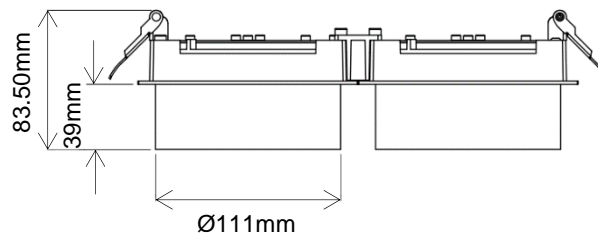

*Ajustable avec 350 degrés de rotation. Installation simple par clips. Couleurs standards noir ou blanc. La couleur de votre choix est disponible sur demande pour s'adapter à votre signalétique de marque.*

AC Input	220 – 240 V	<i>Alimentation</i>
Light Source	COB	<i>Source</i>
Wattage	2x28W	<i>Puissance</i>
Lumen Output	2x2900Lm	<i>Flux lumineux</i>
Efficiency	104Lm/W	<i>Efficacité</i>
Beam Angle	12°   24°   36°	<i>Angles</i>
Color (K)	2700°K   3000°K   4000°K	<i>Température de couleur</i>
Finish	Black   White	<i>Finition</i>
Working Temperature	-20° / +40°C	<i>Température de fonctionnement</i>
Lifetime	50,000h	<i>Durée de vie</i>
Standard	L80B10	<i>Norme</i>
Protection	IP20	<i>Indice</i>

## Dimensions | *Dimensions*

Cut hole 250\*120mm