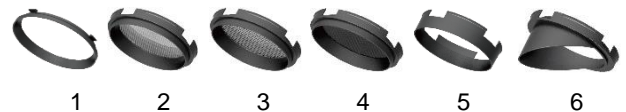

Ajustable avec 350 degrés de rotation. Installation simple par clips. Couleurs standards noir ou blanc. La couleur de votre choix est disponible sur demande pour s'adapter à votre signalétique de marque.

Product Photo | *Photo du produit*

Dimensions | *Dimensions*

Cut hole 120*120mm

Product Code Generator | *Générateur de code produit*

Accessories | *Accessoires*

1. Anti-glare ring | *Coupe-flux*
2. Oval Filter | *Filtre oval*
3. Square Filter | *Filtre carré*
4. Honeycomb | *Nid d'abeille*
5. Snoot | *Nez*
6. Baffle | *Casquette*