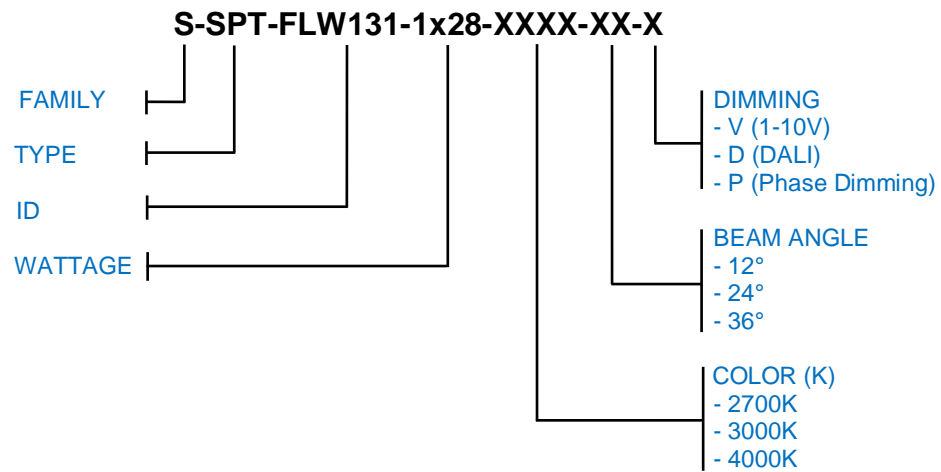

Ajustable avec 350 degrés de rotation. Installation simple par clips. Couleurs standards noir ou blanc. La couleur de votre choix est disponible sur demande pour s'adapter à votre signalétique de marque.

AC Input	220 – 240 V	<i>Alimentation</i>
Light Source	COB	<i>Source</i>
Wattage	1x28W	<i>Puissance</i>
Lumen Output	2900Lm	<i>Flux lumineux</i>
Efficiency	104Lm/W	<i>Efficacité</i>
Beam Angle	12° 24° 36°	<i>Angles</i>
Color (K)	2700°K 3000°K 4000°K	<i>Température de couleur</i>
Finish	Black White	<i>Finition</i>
Working Temperature	-20° / +40°C	<i>Température de fonctionnement</i>
Lifetime	50,000h	<i>Durée de vie</i>

Product Photo | *Photo du produit*

Dimensions | *Dimensions*

Cut hole 120*120mm

Product Code Generator | *Générateur de code produit*

Accessories | *Accessoires*

1. Anti-glare ring | *Coupe-flux*
2. Oval Filter | *Filtre oval*
3. Square Filter | *Filtre carré*
4. Honeycomb | *Nid d'abeille*
5. Snoot | *Nez*
6. Baffle | *Casquette*