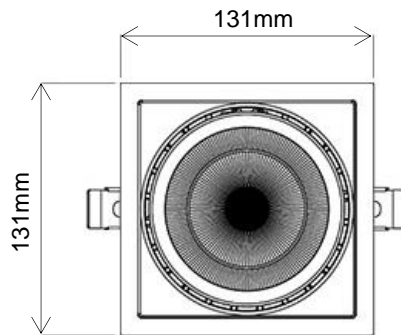

RECESSED SPOTLIGHT

S-SPT-FLW131

Grid style square shape recessed mounted spotlight. Adjustable with 350 degrees rotation. Easy clips installation. Available with full range of light shaping accessories. Any RAL finish available.

Ajustable avec 350 degrés de rotation. Installation simple par clips. Couleurs standards noir ou blanc. La couleur de votre choix est disponible sur demande pour s'adapter à votre signalétique de marque.

AC Input	220 – 240 V	<i>Alimentation</i>
Light Source	COB	<i>Source</i>
Wattage	1x28W	<i>Puissance</i>
Lumen Output	2900Lm	<i>Flux lumineux</i>
Efficiency	104Lm/W	<i>Efficacité</i>
Beam Angle	12° 24° 36°	<i>Angles</i>
Color (K)	2700°K 3000°K 4000°K	<i>Température de couleur</i>
Finish	Black White	<i>Finition</i>
Working Temperature	-20° / +40°C	<i>Température de fonctionnement</i>
Lifetime	50,000h	<i>Durée de vie</i>

Product Photo | *Photo du produit*

Dimensions | *Dimensions*

Cut hole 120*120mm

Product Code Generator | *Générateur de code produit*

Accessories | *Accessoires*

1. Anti-glare ring | *Coupe-flux*
2. Oval Filter | *Filtre oval*
3. Square Filter | *Filtre carré*
4. Honeycomb | *Nid d'abeille*
5. Snoot | *Nez*
6. Baffle | *Casquette*