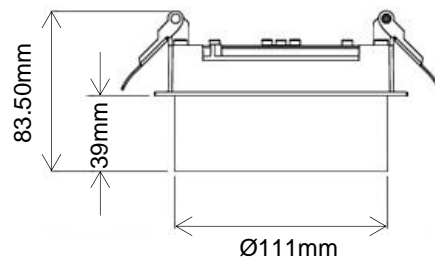

Product Photo | *Photo du produit*

Dimensions | *Dimensions*

Cut hole 120*120mm

Product Code Generator | *Générateur de code produit*

Accessories | *Accessoires*

1. Anti-glare ring | *Coupe-flux*
2. Oval Filter | *Filtre oval*
3. Square Filter | *Filtre carré*
4. Honeycomb | *Nid d'abeille*
5. Snoot | *Nez*
6. Baffle | *Casquette*