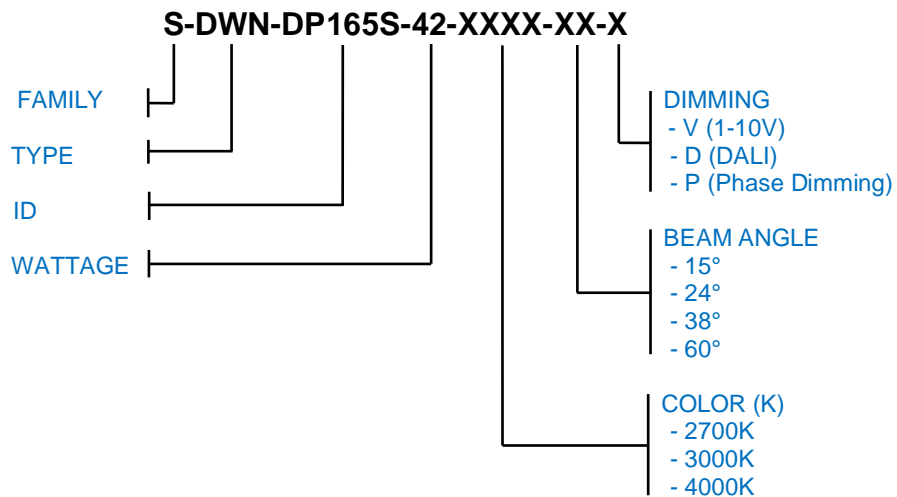

AC Input	220 – 240 V	<i>Alimentation</i>
Light Source	COB	<i>Source</i>
Wattage	42W	<i>Puissance</i>
Lumen Output	3370Lm	<i>Flux lumineux</i>
Efficiency	80Lm/W	<i>Efficacité</i>
Beam Angle	15° 24° 38° 60°	<i>Angles</i>
Dimensions	158mm x 158mm	<i>Dimensions</i>
Color (K)	2700°K 3000°K 4000°K	<i>Température de couleur</i>
Finish	Black White	<i>Finition</i>
Working Temperature	-20° / +40°C	<i>Température de fonctionnement</i>
Lifetime	50,000h	<i>Durée de vie</i>
Standard	L80B10	<i>Norme</i>

Product Photo | *Photo du produit*

Dimensions | *Dimensions*

Product Code Generator | *Générateur de code produit*

Anti-glare Color (Option) | *Couleur anti-reflet (Option)*

WHITE

SILVER

BLACK

GOLD