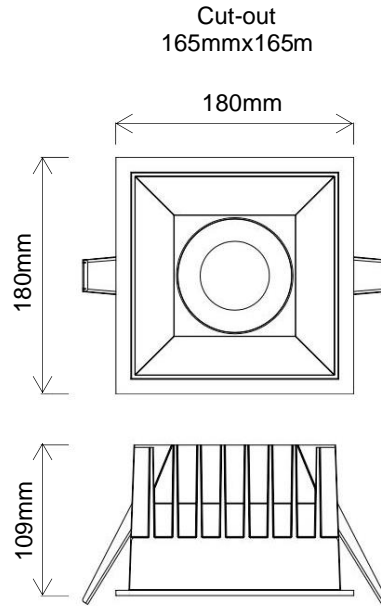

DOWNLIGHT

S-DWN-DP165S

Square downlight with different anti-glare covers to create a better ambience, which can accommodate all your design needs. Available in several beam angles.

Downlight carré avec différents couvercles anti-éblouissants pour créer une meilleure ambiance, qui peut répondre à tous vos besoins de conception. Disponible en plusieurs angles de faisceau.

AC Input	220 – 240 V	<i>Alimentation</i>
Light Source	COB	<i>Source</i>
Wattage	42W	<i>Puissance</i>
Lumen Output	3370Lm	<i>Flux lumineux</i>
Efficiency	80Lm/W	<i>Efficacité</i>
Beam Angle	15° 24° 38° 60°	<i>Angles</i>
Dimensions	158mm x 158mm	<i>Dimensions</i>
Color (K)	2700°K 3000°K 4000°K	<i>Température de couleur</i>
Finish	Black White	<i>Finition</i>
Working Temperature	-20° / +40°C	<i>Température de fonctionnement</i>
Lifetime	50,000h	<i>Durée de vie</i>
Standard	L80B10	<i>Norme</i>

Product Photo | *Photo du produit*

Dimensions | *Dimensions*

Product Code Generator | *Générateur de code produit*

Anti-glare Color (Option) | *Couleur anti-reflet (Option)*

WHITE

SILVER

BLACK

GOLD