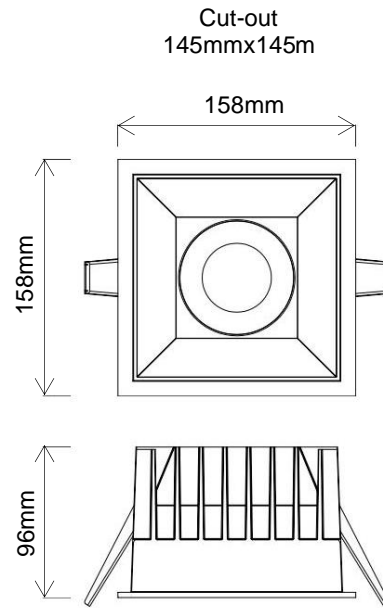

DOWNLIGHT

S-DWN-DP145S

Square downlight with different anti-glare covers to create a better ambience, which can accommodate all your design needs. Available in several beam angles.

Downlight carré avec différents couvercles anti-éblouissants pour créer une meilleure ambiance, qui peut répondre à tous vos besoins de conception. Disponible en plusieurs angles de faisceau.

AC Input	220 – 240 V	<i>Alimentation</i>
Light Source	COB	<i>Source</i>
Wattage	32W	<i>Puissance</i>
Lumen Output	2969Lm	<i>Flux lumineux</i>
Efficiency	92Lm/W	<i>Efficacité</i>
Beam Angle	15° 24° 38° 60°	<i>Angles</i>
Dimensions	158mm x 158mm	<i>Dimensions</i>
Color (K)	2700°K 3000°K 4000°K	<i>Température de couleur</i>
Finish	Black White	<i>Finition</i>
Working Temperature	-20° / +40°C	<i>Température de fonctionnement</i>
Lifetime	50,000h	<i>Durée de vie</i>
Standard	L80B10	<i>Norme</i>
Protection	IP20 IP54	<i>Indice</i>

Product Photo | *Photo du produit*

Dimensions | *Dimensions*

Product Code Generator | *Générateur de code produit*

Anti-glare Color (Option) | *Couleur anti-reflet (Option)*

WHITE

SILVER

BLACK

GOLD