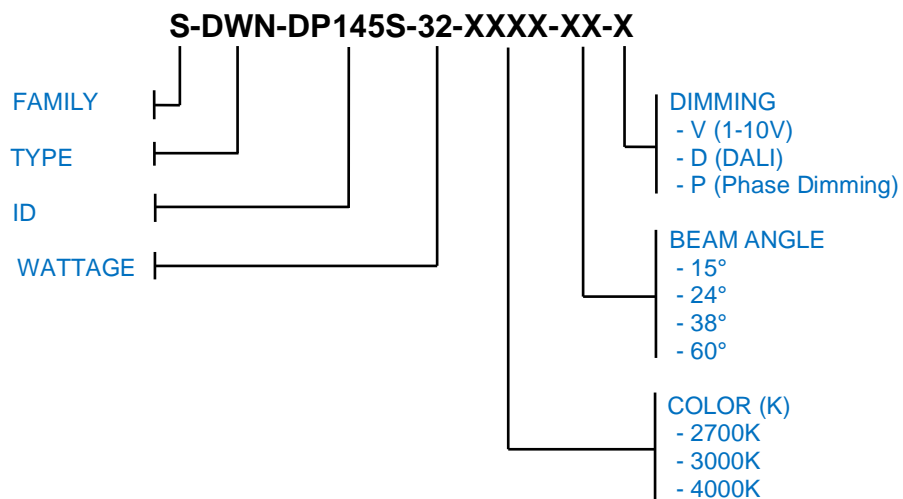

AC Input	220 – 240 V	<i>Alimentation</i>
Light Source	COB	<i>Source</i>
Wattage	32W	<i>Puissance</i>
Lumen Output	2969Lm	<i>Flux lumineux</i>
Efficiency	92Lm/W	<i>Efficacité</i>
Beam Angle	15° 24° 38° 60°	<i>Angles</i>
Dimensions	158mm x 158mm	<i>Dimensions</i>
Color (K)	2700°K 3000°K 4000°K	<i>Température de couleur</i>
Finish	Black White	<i>Finition</i>
Working Temperature	-20° / +40°C	<i>Température de fonctionnement</i>
Lifetime	50,000h	<i>Durée de vie</i>
Standard	L80B10	<i>Norme</i>
Protection	IP20 IP54	<i>Indice</i>

Product Photo | *Photo du produit*

Dimensions | *Dimensions*

Product Code Generator | *Générateur de code produit*

Anti-glare Color (Option) | *Couleur anti-reflet (Option)*

WHITE

SILVER

BLACK

GOLD