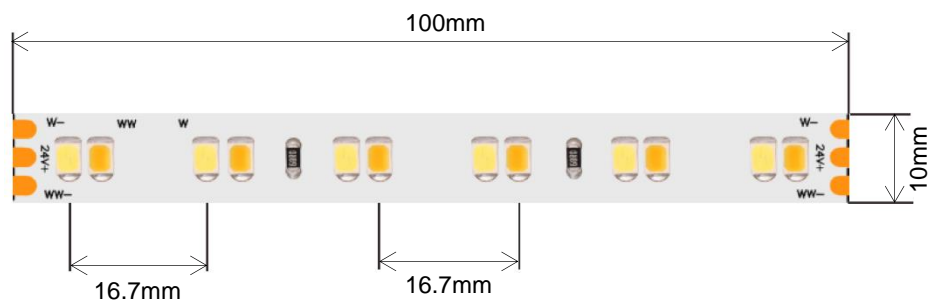

Dimensions | *Dimensions*