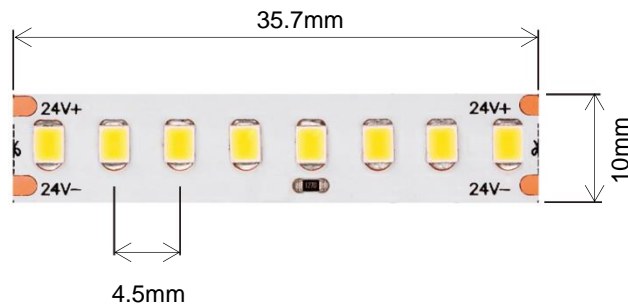

Dimensions | *Dimensions*