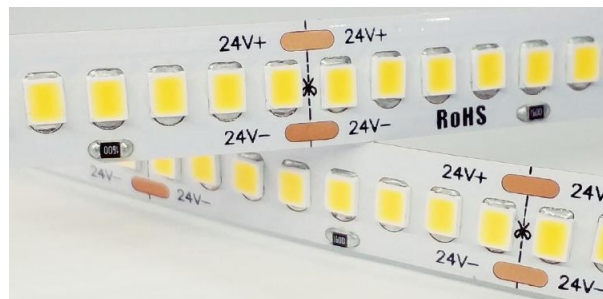

Certification	CE | RoHS	<i>Certification</i>
CRI	80+ | 90+	<i>IRC</i>
Safety Class	III	<i>Classe de sécurité</i>
EN62471	RG0	<i>EN62471</i>
SDCM	≤3	<i>SDCM</i>

Product Photo | *Photo du produit*