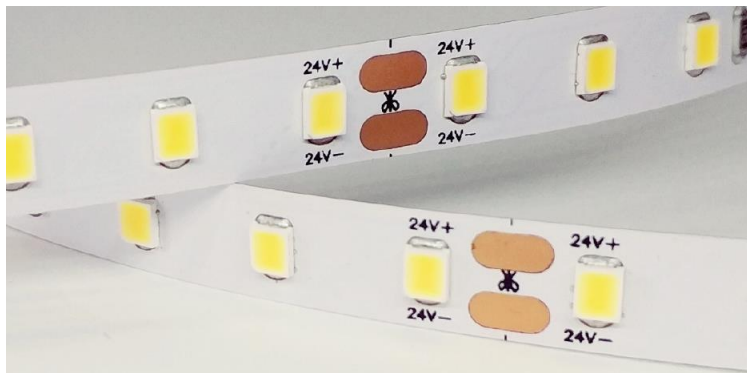

Dimming (Option)	On/Off | 1-10V | DALI | Phase Dimming	<i>Contrôle (Option)</i>
Certification	CE | RoHS	<i>Certification</i>
CRI	80+ | 90+	<i>IRC</i>
Safety Class	⚡ III	<i>Classe de sécurité</i>
EN62471	RG0	<i>EN62471</i>
SDCM	≤3	<i>SDCM</i>

Product Photo | *Photo du produit*