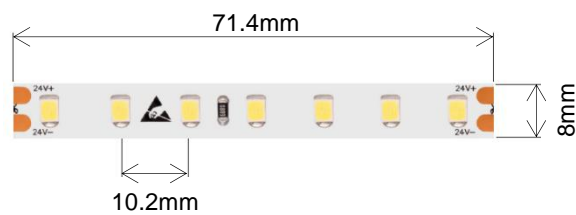

Dimensions | *Dimensions*