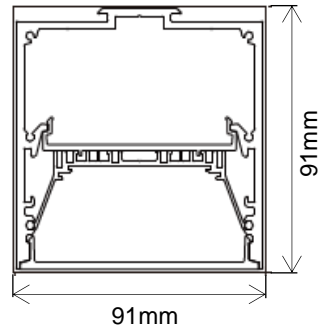

Dimensions | *Dimensions*