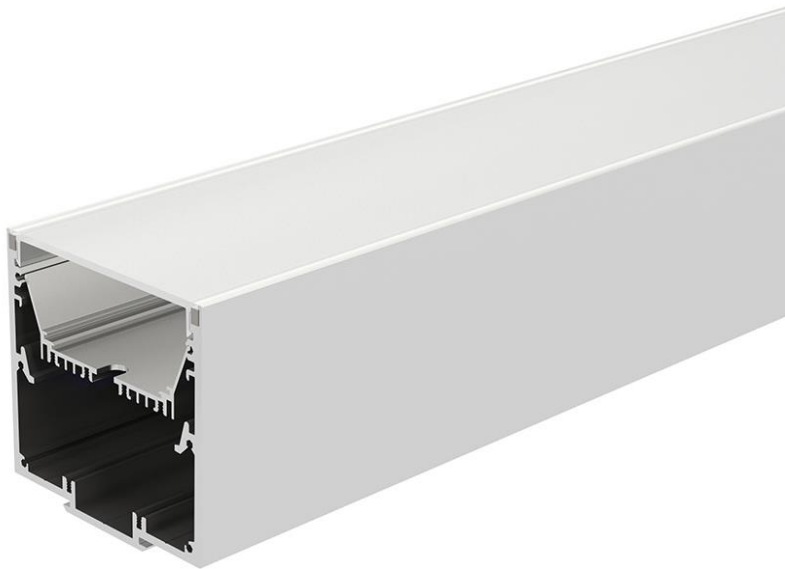

Working Temperature	-20° / +45°C	<i>Température de fonctionnement</i>
Lifetime	50,000h	<i>Durée de vie</i>
Standard	L80B10	<i>Norme</i>
Protection	IP66	<i>Indice</i>
Dimming (Option)	1-10V | DALI | Phase dimming	<i>Contrôle (Option)</i>
Certification	CE | RoHS	<i>Certification</i>
CRI	80+ | 90+	<i>IRC</i>
Safety Class		<i>Classe de sécurité</i>
EN62471	RG0	<i>EN62471</i>
SDCM	<3	<i>SDCM</i>

Product Photo | *Photo du produit*