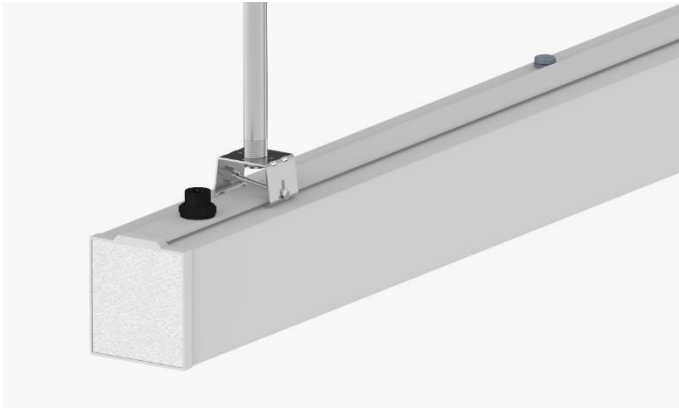

LED LINEAR PROFILE L-LCL-8989WP

LED linear light for outdoor conditions! IP66 protection, our outdoor linear can easily sustain the rain drops. Possibility to connect the fixtures together, to create a continuous line.

Notre linaire 8989 se décline en version extérieure, avec une protection à l'eau IP66. Grâce à nos connecteurs, possibilité de l'installer en ligne continue.

AC Input	100 – 277 V	<i>Alimentation</i>
Light Source	SMD	<i>Source</i>
Wattage	35W/m	<i>Puissance</i>
Lumen Output	3900Lm/m	<i>Flux lumineux</i>
Efficiency	111Lm/W	<i>Efficacité</i>
Beam Angle	98°	<i>Angles</i>
Color (K)	3000°K 4000°K 6000°K	<i>Température</i>
Finish	Silver White Black	<i>Finition</i>

Product Photo | *Photo du produit*

Dimensions | *Dimensions*

Product Code Generator | *Générateur de code produit*

Waterproof connectors | *Connecteurs d'extérieurs*

LUMEN

AT WORK

contact@lumen-at-work.com | www.lumen-at-work.com