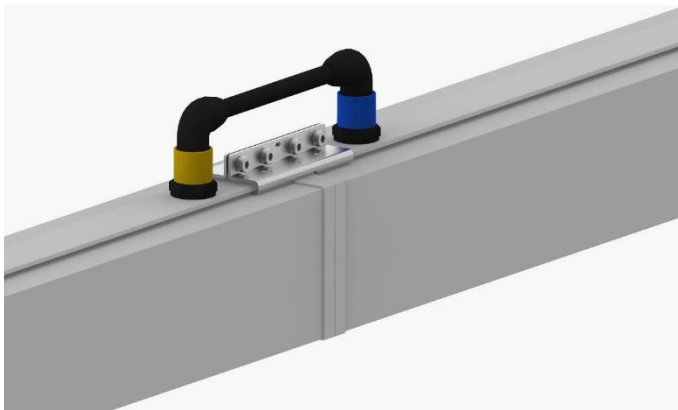

LED LINEAR PROFILE L-LCL-8989WP

LED linear light for outdoor conditions! IP66 protection, our outdoor linear can easily sustain the rain drops. Possibility to connect the fixtures together, to create a continuous line.

Notre linaire 8989 se décline en version extérieure, avec une protection à l'eau IP66. Grâce à nos connecteurs, possibilité de l'installer en ligne continue.

AC Input	100 – 277 V	<i>Alimentation</i>
Light Source	SMD	<i>Source</i>
Wattage	35W/m	<i>Puissance</i>
Lumen Output	3900Lm/m	<i>Flux lumineux</i>
Efficiency	111Lm/W	<i>Efficacité</i>
Beam Angle	98°	<i>Angles</i>
Color (K)	3000°K 4000°K 6000°K	<i>Température</i>
Finish	Silver White Black	<i>Finition</i>

Product Photo | *Photo du produit*

Dimensions | *Dimensions*

Product Code Generator | *Générateur de code produit*

Waterproof connectors | *Connecteurs d'extérieurs*

LUMEN

AT WORK

contact@lumen-at-work.com | www.lumen-at-work.com