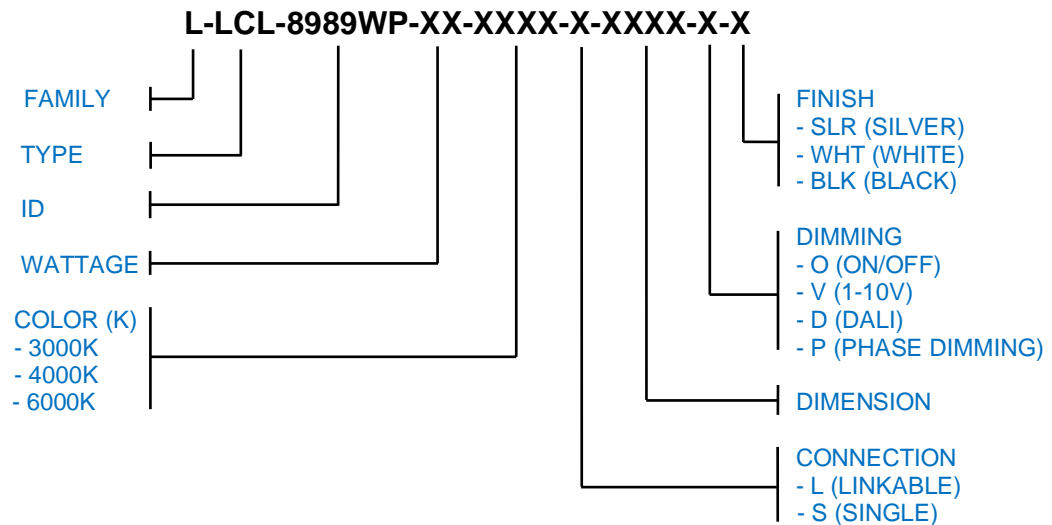

LED LINEAR PROFILE L-LCL-8989WP

LED linear light for outdoor conditions! IP66 protection, our outdoor linear can easily sustain the rain drops. Possibility to connect the fixtures together, to create a continuous line.

Notre linaire 8989 se décline en version extérieure, avec une protection à l'eau IP66. Grâce à nos connecteurs, possibilité de l'installer en ligne continue.

AC Input	100 – 277 V	<i>Alimentation</i>
Light Source	SMD	<i>Source</i>
Wattage	35W/m	<i>Puissance</i>
Lumen Output	3900Lm/m	<i>Flux lumineux</i>
Efficiency	111Lm/W	<i>Efficacité</i>
Beam Angle	98°	<i>Angles</i>
Color (K)	3000°K 4000°K 6000°K	<i>Température</i>
Finish	Silver White Black	<i>Finition</i>

Working Temperature	-20° / +45°C	<i>Température de fonctionnement</i>
Lifetime	50,000h	<i>Durée de vie</i>
Standard	L80B10	<i>Norme</i>
Protection	IP66	<i>Indice</i>
Dimming (Option)	1-10V DALI Phase dimming	<i>Contrôle (Option)</i>
Certification	CE RoHS	<i>Certification</i>
CRI	80+ 90+	<i>IRC</i>
Safety Class		<i>Classe de sécurité</i>
EN62471	RG0	<i>EN62471</i>
SDCM	<3	<i>SDCM</i>

Product Photo | *Photo du produit*

Dimensions | *Dimensions*

Product Code Generator | *Générateur de code produit*

Waterproof connectors | *Connecteurs d'extérieurs*

LUMEN

AT WORK

contact@lumen-at-work.com | www.lumen-at-work.com