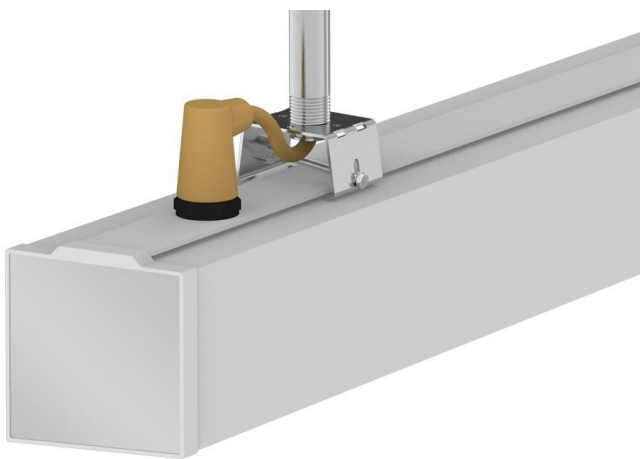

LED LINEAR PROFILE L-LCL-8989WP

LED linear light for outdoor conditions! IP66 protection, our outdoor linear can easily sustain the rain drops. Possibility to connect the fixtures together, to create a continuous line.

Notre linaire 8989 se décline en version extérieure, avec une protection à l'eau IP66. Grâce à nos connecteurs, possibilité de l'installer en ligne continue.

AC Input	100 – 277 V	<i>Alimentation</i>
Light Source	SMD	<i>Source</i>
Wattage	35W/m	<i>Puissance</i>
Lumen Output	3900Lm/m	<i>Flux lumineux</i>
Efficiency	111Lm/W	<i>Efficacité</i>
Beam Angle	98°	<i>Angles</i>
Color (K)	3000°K 4000°K 6000°K	<i>Température</i>
Finish	Silver White Black	<i>Finition</i>

Product Photo | *Photo du produit*

Dimensions | *Dimensions*

Product Code Generator | *Générateur de code produit*

Waterproof connectors | *Connecteurs d'extérieurs*

LUMEN

AT WORK

contact@lumen-at-work.com | www.lumen-at-work.com