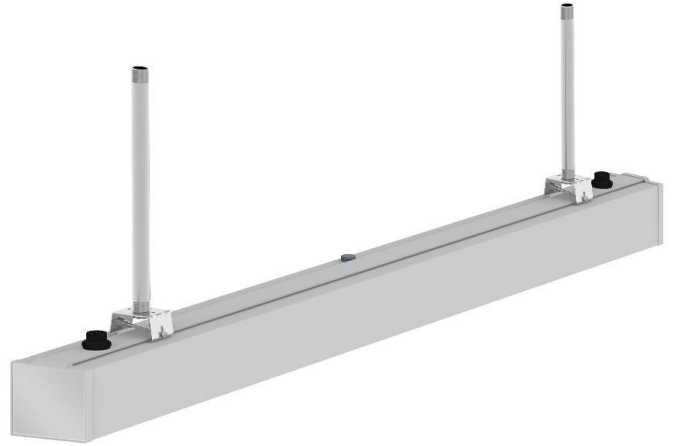

LED LINEAR PROFILE L-LCL-8989WP

LED linear light for outdoor conditions! IP66 protection, our outdoor linear can easily sustain the rain drops. Possibility to connect the fixtures together, to create a continuous line.

Notre linaire 8989 se décline en version extérieure, avec une protection à l'eau IP66. Grâce à nos connecteurs, possibilité de l'installer en ligne continue.

AC Input	100 – 277 V	<i>Alimentation</i>
Light Source	SMD	<i>Source</i>
Wattage	35W/m	<i>Puissance</i>
Lumen Output	3900Lm/m	<i>Flux lumineux</i>
Efficiency	111Lm/W	<i>Efficacité</i>
Beam Angle	98°	<i>Angles</i>
Color (K)	3000°K 4000°K 6000°K	<i>Température</i>
Finish	Silver White Black	<i>Finition</i>

Product Photo | *Photo du produit*

Dimensions | *Dimensions*

Product Code Generator | *Générateur de code produit*

Waterproof connectors | *Connecteurs d'extérieurs*

LUMEN

AT WORK

contact@lumen-at-work.com | www.lumen-at-work.com