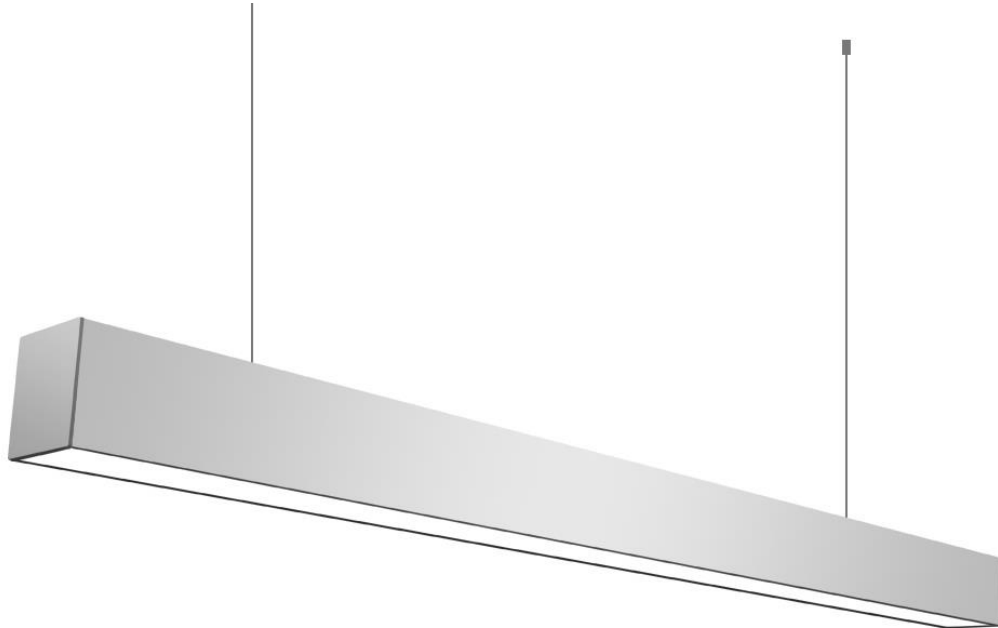

LED LINEAR PROFILE

L-LCL-7380

Slim elegant and powerful linear profile. The 7380 can be installed recessed, surface or suspended. With the connection kit and the magnetic end caps, you can connect several pieces to address your architectural needs.

Le Linéaire 7380 est un profilé élégant et puissant. Il s'installe en saillie, suspension ou encastré. Grâce au kit de connexion et embouts magnétiques, il se connecte et permet de créer des lignes continues de grande longueur sans perte de flux ni d'uniformité.

AC Input	100 – 277 V	<i>Alimentation</i>
Light Source	SMD	<i>Source</i>
Wattage	25W/m	<i>Puissance</i>
Lumen Output	2800Lm/m	<i>Flux lumineux</i>
Efficiency	112Lm/W	<i>Efficacité</i>
Beam Angle	96°	<i>Angles</i>
Color (K)	3000°K 4000°K 6000°K	<i>Température</i>
Finish	Silver White Black	<i>Finition</i>
Working Temperature	-20° / +45°C	<i>Température de fonctionnement</i>
Lifetime	50,000h	<i>Durée de vie</i>