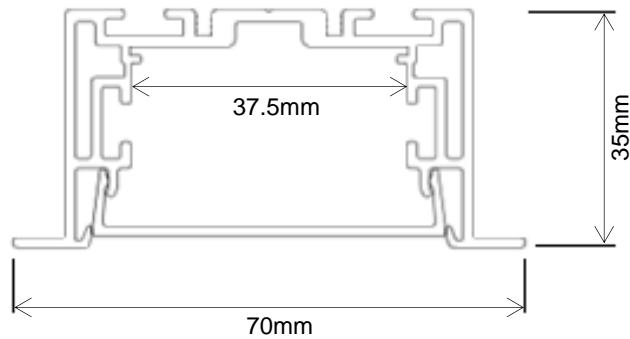

Dimming (Option)	1-10V | DALI | Phase Dimming	<i>Contrôle (Option)</i>
Certification	CE | RoHS	<i>Certification</i>
CRI	80+ | 90+	<i>IRC</i>
Safety Class		<i>Classe de sécurité</i>
EN62471	RG0	<i>EN62471</i>
SDCM	<3	<i>SDCM</i>
UGR	≤19	<i>UGR</i>

Dimensions | *Dimensions*