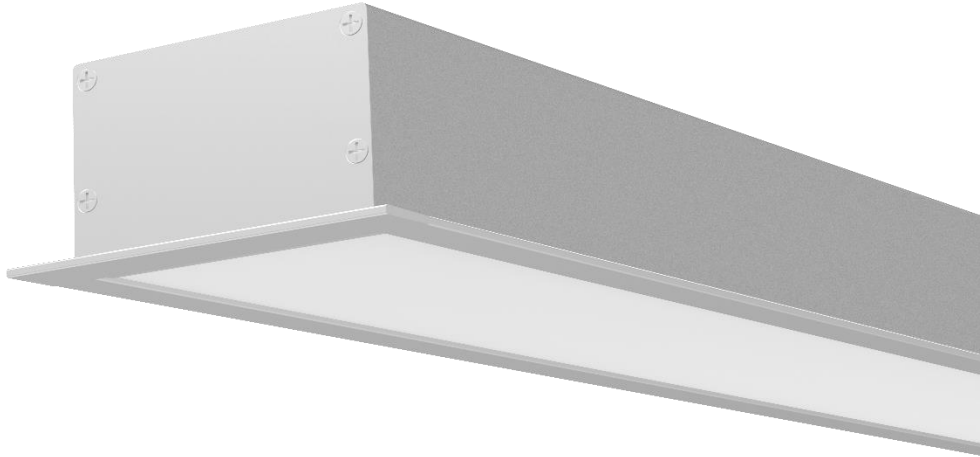

## LED LINEAR PROFILE

### L-LCL-7035

Slim elegant and powerful linear profile. The 7035 can be installed recessed. With the connection kit and the magnetic end caps, you can connect several pieces to address your architectural needs.

*Profil linéaire mince, élégant et puissant. Le 7035 s'installe en encastré. Avec le kit de connexion et les embouts magnétiques, vous pouvez connecter plusieurs pièces pour répondre à vos besoins architecturaux.*

AC Input	100 – 277 V	<i>Alimentation</i>
Light Source	SMD	<i>Source</i>
Wattage	20W   25W   30W	<i>Puissance</i>
Lumen Output	2000Lm   2500Lm   3000Lm	<i>Flux lumineux</i>
Length	120cm	<i>Longueur</i>
Efficiency	100Lm/W	<i>Efficacité</i>
Beam Angle	120°	<i>Angles</i>
Color (K)	3000°K   4000°K   6000°K	<i>Température</i>
Finish	Silver   White   Black	<i>Finition</i>
Working Temperature	-20° / +45°C	<i>Température de fonctionnement</i>
Lifetime	50,000h	<i>Durée de vie</i>
Standard	L80B10	<i>Norme</i>
Protection	IP40	<i>Indice</i>