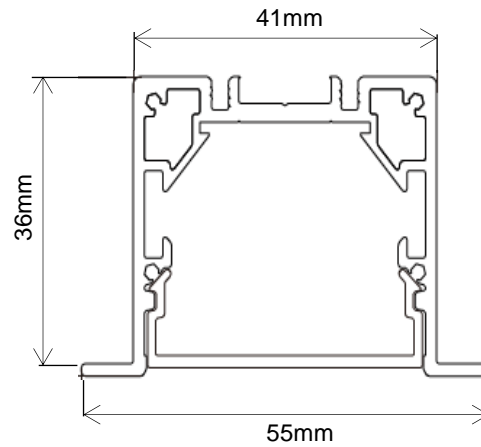

Dimensions | *Dimensions*