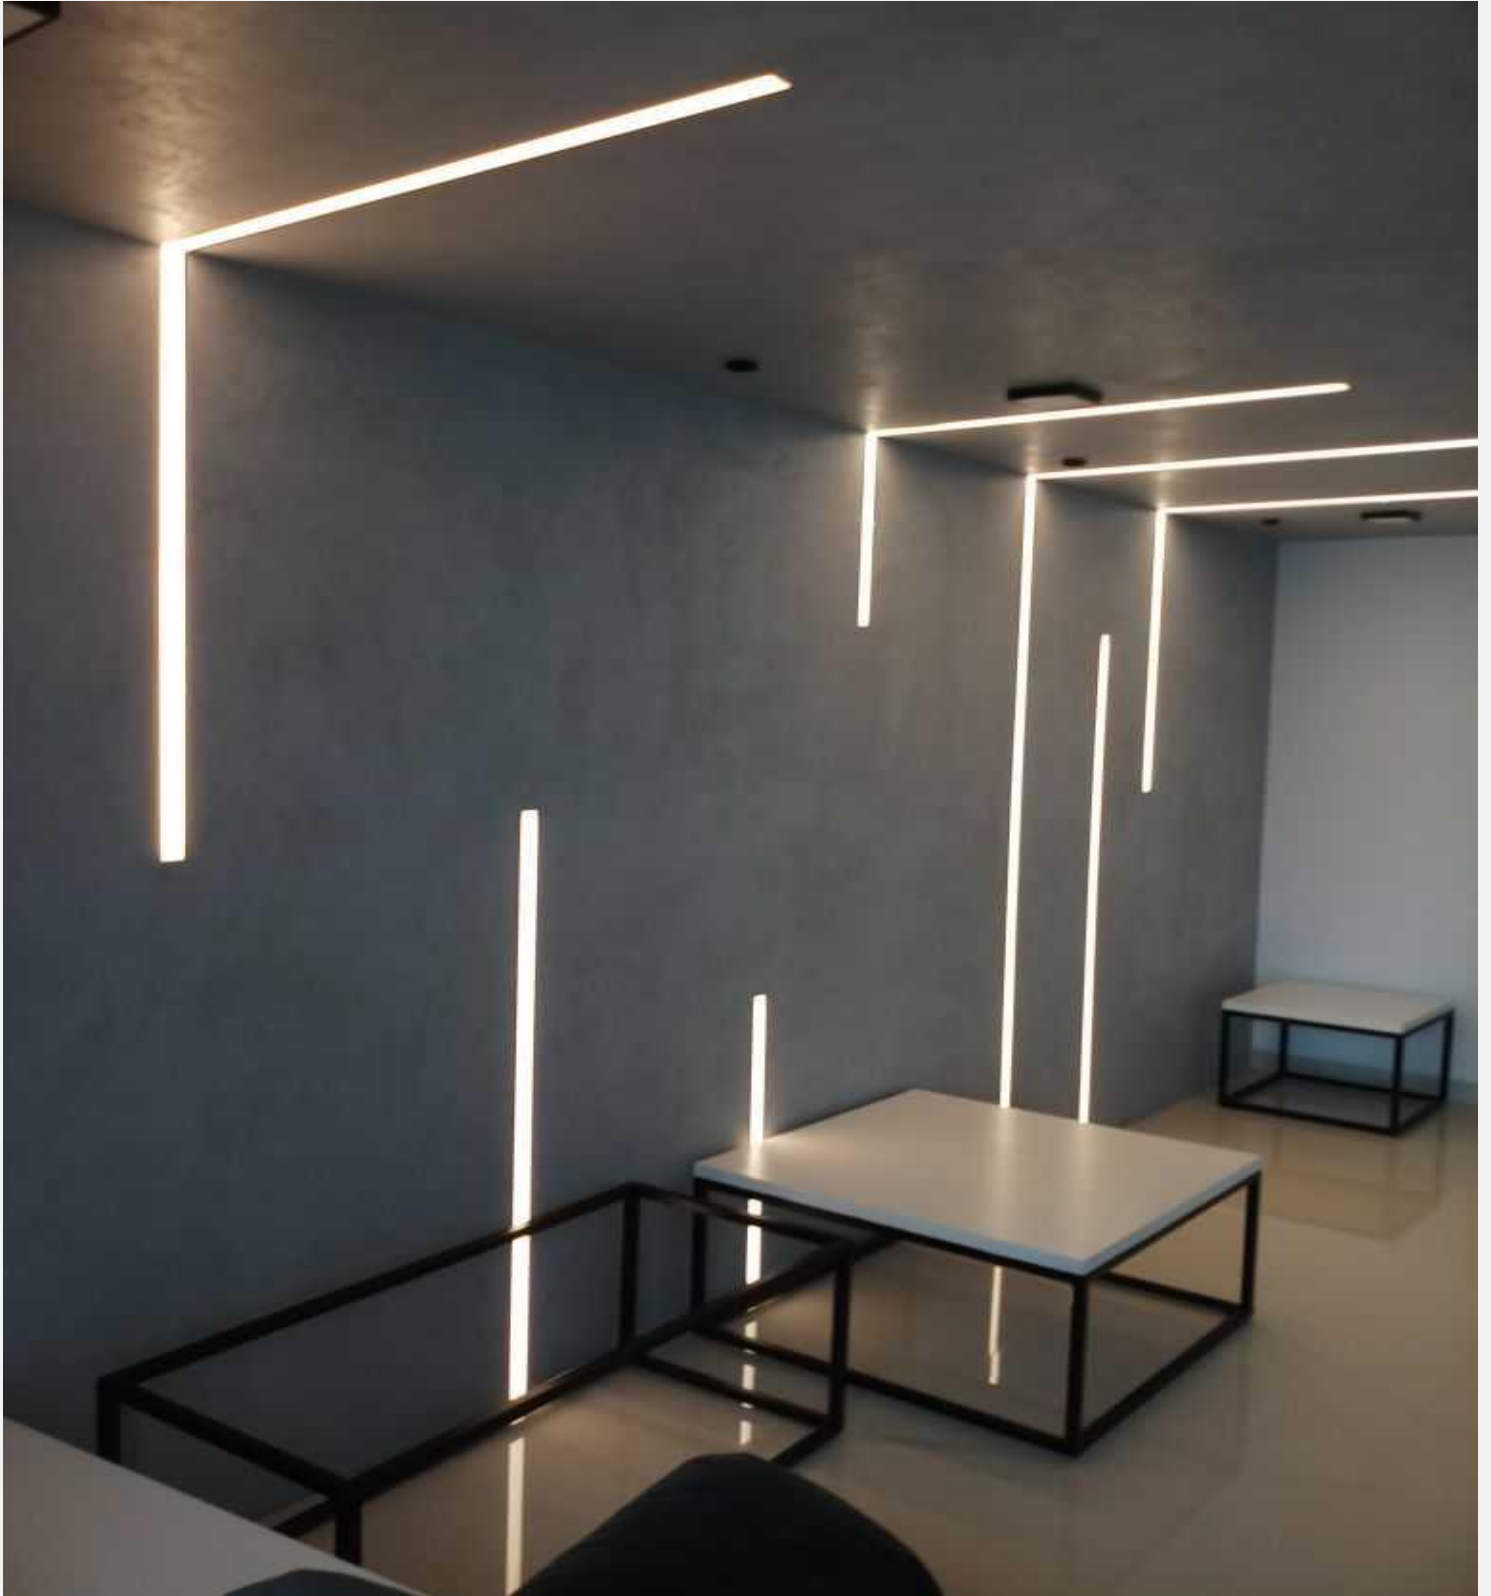

LUMEN

AT WORK

contact@lumen-at-work.com | www.lumen-at-work.com

© LUMEN AT WORK. All rights reserved. The information provided herein is subject to change, without notice.