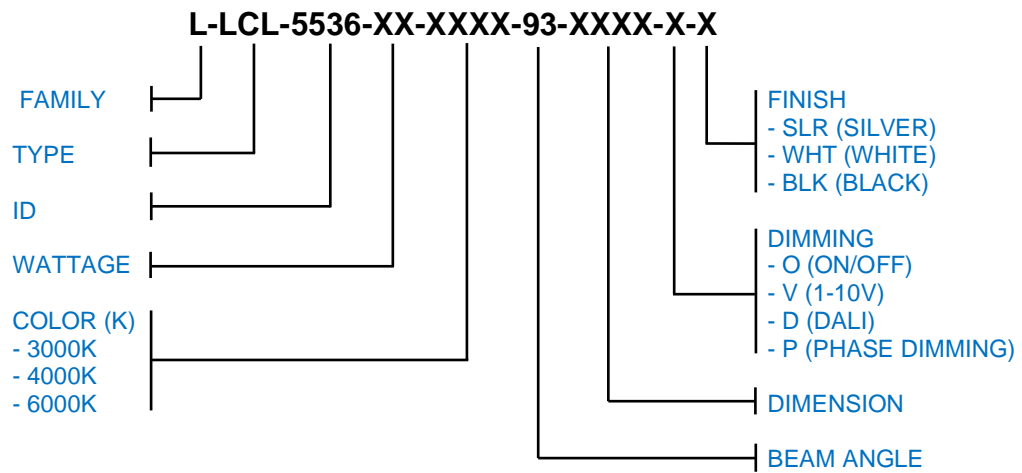

Product Code Generator | *Générateur de code produit*