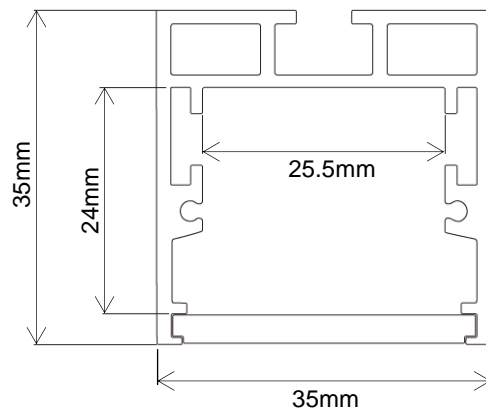

PENDANT DECORATIVE LIGHT

L-LCL-3535R

Custom-sized suspended decorative ring. Different diameters available. Any RAL finish, dimming and color temperature available. Be creative!

Anneau décoratif suspendu de taille personnalisée. Différents diamètres disponibles. Toute finition RAL, gradation et température de couleur disponible. Sois créatif!

AC Input	100 – 230 V	<i>Alimentation</i>
Light Source	SMD	<i>Source</i>
Wattage	20W/m	<i>Puissance</i>
Lumen Output	2100Lm/m	<i>Flux lumineux</i>
Dimensions	600mm 900mm 1200mm dia	<i>Dimensions</i>
Efficiency	105Lm/W	<i>Efficacité</i>
Beam Angle	90°	<i>Angles</i>
Color (K)	2300°K 2700°K 3000°K 4000°K 6000°K	<i>Température</i>
Finish	Silver White Black	<i>Finition</i>
Working Temperature	-30° / +45°C	<i>Température de fonctionnement</i>
Lifetime	50,000h	<i>Durée de vie</i>
Standard	L80B10	<i>Norme</i>
Protection	IP40	<i>Indice</i>

Product Photo | *Photo du produit*

Dimensions | *Dimensions*

Roll Diffuser | *Diffuseur en rouleau*

Product Code Generator | *Générateur de code produit*