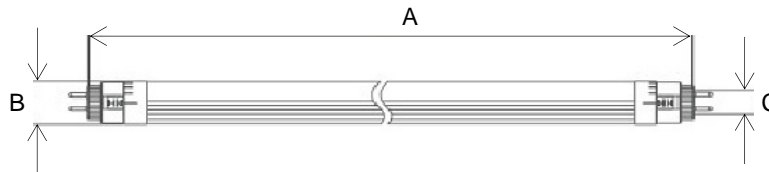

LED T6 TUBE

I-TBE-T6

T6 tube LED tube compatible with T5/G5 sockets. Available in 600mm / 1200mm and 1500mm. 180° rotating adapter. The PC diffuser is available clear or frosted. The tube is to be used with a separate LED driver. High efficiency 130LM/W.

Tube LED T6 en remplacement de tubes fluorescents. Disponible en longueur 600mm / 1200mm / 1500mm. Embouts rotatifs 180° pour ajuster la direction du flux. Livré avec diffuseur opale ou transparent. Haute efficacité 130Lm/W. A connecter uniquement avec un driver LED séparé.

AC Input	100 – 240V°	<i>Alimentation</i>
Light Source	SMD 2835	<i>Source</i>
Wattage	11W 20W 30W	<i>Puissance</i>
Dimensions	600mm 1200mm 1500mm	<i>Dimensions</i>
Lumen Output	1430Lm 2600Lm 3900Lm	<i>Flux lumineux</i>
Efficiency	130Lm/W	<i>Efficacité</i>
Beam Angle	120°	<i>Angles</i>
Color (K)	3000°K 4000°K 5000°K 6500°K	<i>Température</i>
Finish	Silver, Blue	<i>Finition</i>
Working temperature	-20° / +40°C	<i>Température de fonctionnement</i>
Lifetime	69,000h	<i>Durée de vie</i>
Standard	L80B10	<i>Norme</i>

Product Photo | *Photo du produit*

Dimensions | *Dimensions*

Model	Size A (mm)	Size B (mm)	Size C (mm)
I-TBE-T6-600mm	600mm	22mm	G5
I-TBE-T6-1200mm	1200mm	22mm	G5
I-TBE-T6-1500mm	1500mm	22mm	G5

Product Code Generator | *Générateur de code produit*