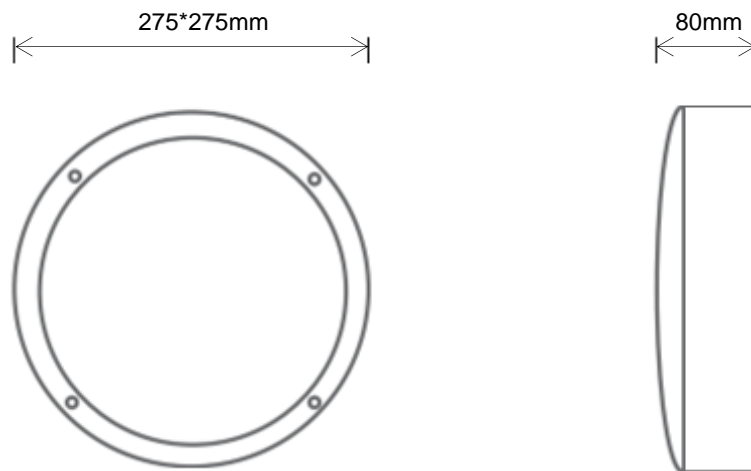

Protection	IP65 | IK10	<i>Indice</i>
Dimming	No	<i>Gradation</i>
Certification	CE | RoHS	<i>Certification</i>
CRI	80+	<i>IRC</i>
Safety Class		<i>Classe de sécurité</i>

Dimensions | *Dimensions*