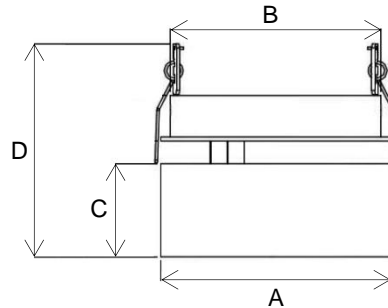

### S-SPT-FLW34

Recessed trimless design spotlight. It can be rotated 350 degrees. Available in 15W, 20W, 28W. Can be fitted with full range of light shaping accessories. Any RAL finish available.

*Projecteur encastré de plafond, sans collerette (trimless). Orientable sur 350°. Disponible en version 15W, 20W, et 28W. Il peut être équipé d'une gamme complète d'accessoires pour ajuster la lumière selon vos besoins. Version standard en blanc ou noir, tout autre RAL sur demande.*

## Dimensions | *Dimensions*

Model	Size A (mm)	Size B (mm)	Size C (mm)	Size D (mm)
15W	80mm	70mm	33mm	91.5mm
20W	93mm	84mm	38mm	96.5mm
28W	111mm	102mm	45mm	102.9mm