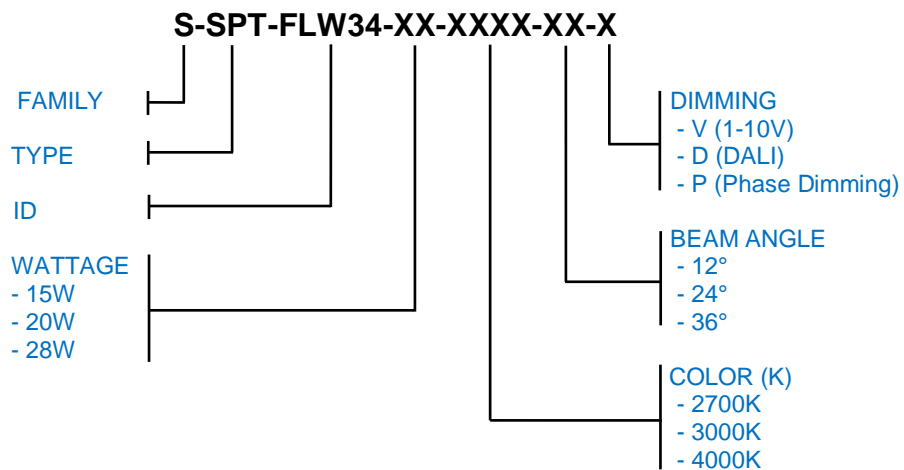

Product Code Generator | *Générateur de code produit*