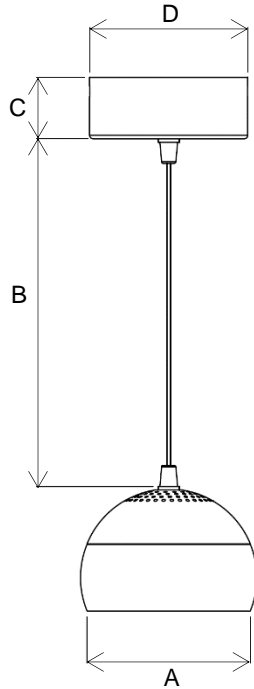

PENDANT LIGHT

S-PDT-FLWSD12

Range of round shape suspensions lights. Elegant and original, delivered with 1m suspension cable and ceiling rose. Available in 15W, 20W and 28W. Available in several colors and beam angles.

Gamme de suspensions lumineuses de forme ronde. Livré avec 1m de câble et fixation plafond. Disponible en plusieurs couleurs et faisceaux, ainsi qu'en puissances 15W, 20W et 28W.

| | | |
|---------------------|-----------------------------|--------------------------------------|
| AC Input | 220 – 240 V | <i>Alimentation</i> |
| Light Source | COB | <i>Source</i> |
| Wattage | 15W 20W 28W | <i>Puissance</i> |
| Lumen Output | 1650Lm 2000Lm 2900Lm | <i>Flux lumineux</i> |
| Efficiency | 110Lm/W 100Lm/W 103Lm/W | <i>Efficacité</i> |
| Beam Angle | 12° 24° 36° | <i>Angles</i> |
| Color (K) | 3000°K 4000°K | <i>Température de couleur</i> |
| Finish | Black White | <i>Finition</i> |
| Working Temperature | -20° / +40°C | <i>Température de fonctionnement</i> |
| Lifetime | 50,000h | <i>Durée de vie</i> |
| Standard | L80B10 | <i>Norme</i> |
| Protection | IP20 | <i>Indice</i> |

Product Photo | *Photo du produit*

Dimensions | *Dimensions*

| Model | A (Ømm) | B (mm) | C (mm) | D (Ømm) |
|-------|---------|--------|--------|---------|
| 15W | 80mm | 1000mm | 30mm | 60mm |
| 20W | 93mm | 1000mm | 30mm | 80mm |
| 28W | 111mm | 1000mm | 30mm | 80mm |