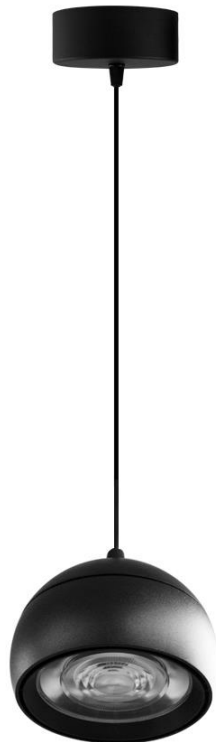

PENDANT LIGHT

S-PDT-FLWSD12

Range of round shape suspensions lights. Elegant and original, delivered with 1m suspension cable and ceiling rose. Available in 15W, 20W and 28W. Available in several colors and beam angles.

Gamme de suspensions lumineuses de forme ronde. Livré avec 1m de câble et fixation plafond. Disponible en plusieurs couleurs et faisceaux, ainsi qu'en puissances 15W, 20W et 28W.

| | | |
|---------------------|-----------------------------|--------------------------------------|
| AC Input | 220 – 240 V | <i>Alimentation</i> |
| Light Source | COB | <i>Source</i> |
| Wattage | 15W 20W 28W | <i>Puissance</i> |
| Lumen Output | 1650Lm 2000Lm 2900Lm | <i>Flux lumineux</i> |
| Efficiency | 110Lm/W 100Lm/W 103Lm/W | <i>Efficacité</i> |
| Beam Angle | 12° 24° 36° | <i>Angles</i> |
| Color (K) | 3000°K 4000°K | <i>Température de couleur</i> |
| Finish | Black White | <i>Finition</i> |
| Working Temperature | -20° / +40°C | <i>Température de fonctionnement</i> |
| Lifetime | 50,000h | <i>Durée de vie</i> |
| Standard | L80B10 | <i>Norme</i> |
| Protection | IP20 | <i>Indice</i> |

Product Photo | *Photo du produit*

Dimensions | *Dimensions*

| Model | A (Ømm) | B (mm) | C (mm) | D (Ømm) |
|-------|---------|--------|--------|---------|
| 15W | 80mm | 1000mm | 30mm | 60mm |
| 20W | 93mm | 1000mm | 30mm | 80mm |
| 28W | 111mm | 1000mm | 30mm | 80mm |