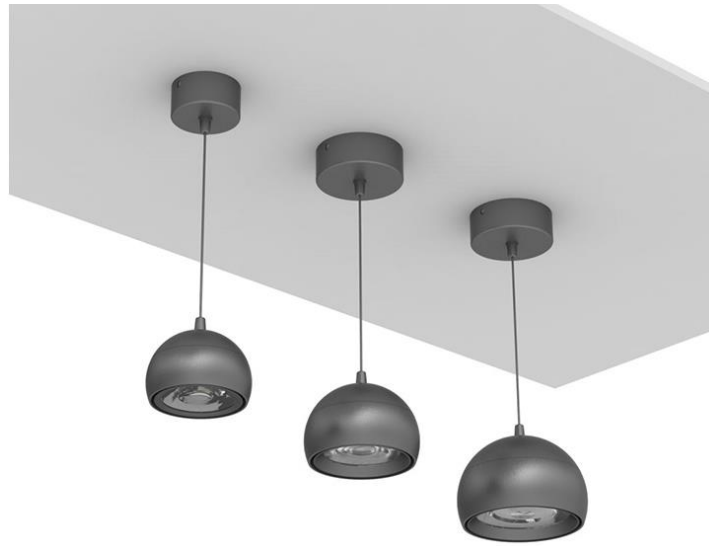

PENDANT LIGHT

S-PDT-FLWSD12

Range of round shape suspensions lights. Elegant and original, delivered with 1m suspension cable and ceiling rose. Available in 15W, 20W and 28W. Available in several colors and beam angles.

Gamme de suspensions lumineuses de forme ronde. Livré avec 1m de câble et fixation plafond. Disponible en plusieurs couleurs et faisceaux, ainsi qu'en puissances 15W, 20W et 28W.

| | | |
|---------------------|-----------------------------|--------------------------------------|
| AC Input | 220 – 240 V | <i>Alimentation</i> |
| Light Source | COB | <i>Source</i> |
| Wattage | 15W 20W 28W | <i>Puissance</i> |
| Lumen Output | 1650Lm 2000Lm 2900Lm | <i>Flux lumineux</i> |
| Efficiency | 110Lm/W 100Lm/W 103Lm/W | <i>Efficacité</i> |
| Beam Angle | 12° 24° 36° | <i>Angles</i> |
| Color (K) | 3000°K 4000°K | <i>Température de couleur</i> |
| Finish | Black White | <i>Finition</i> |
| Working Temperature | -20° / +40°C | <i>Température de fonctionnement</i> |
| Lifetime | 50,000h | <i>Durée de vie</i> |
| Standard | L80B10 | <i>Norme</i> |
| Protection | IP20 | <i>Indice</i> |