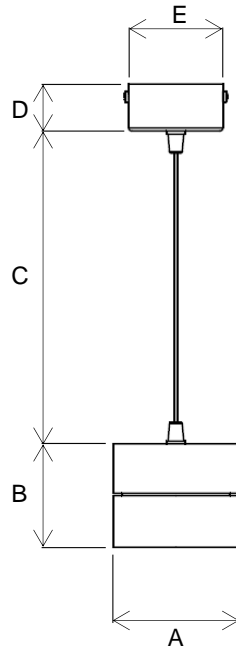

PENDANT LIGHT

S-PDT-FLWSD10

Range of round shape suspensions lights. Elegant and original, delivered with 1m suspension cable and ceiling rose. Available in 15W, 20W and 28W. Available in several colors and beam angles.

Gamme de suspensions lumineuses de forme cylindrique. Livré avec 1m de câble et fixation plafond. Disponible en plusieurs couleurs et faisceaux, ainsi qu'en puissances 15W, 20W et 28W.

AC Input	220 – 240 V	<i>Alimentation</i>
Light Source	COB	<i>Source</i>
Wattage	15W 20W 28W	<i>Puissance</i>
Lumen Output	1650Lm 2100Lm 2900Lm	<i>Flux lumineux</i>
Efficiency	110Lm/W 105Lm/W 104Lm/W	<i>Efficacité</i>
Beam Angle	12° 24° 36°	<i>Angles</i>
Color (K)	3000°K 4000°K	<i>Température de couleur</i>
Finish	Black White	<i>Finition</i>

Product Photo | *Photo du produit*

Dimensions | *Dimensions*

Model	A (Ømm)	B (mm)	C (mm)	D (mm)	E (Ømm)
15W	80mm	66mm	1000mm	30mm	60mm
20W	93mm	74mm	1000mm	30mm	80mm
28W	111mm	92mm	1000mm	35mm	90mm

Product Code Generator | *Générateur de code produit*