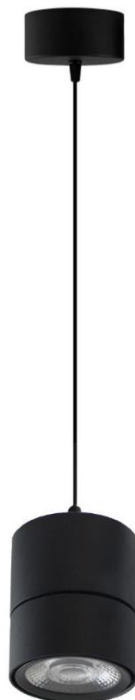

PENDANT LIGHT

S-PDT-FLWSD10

Range of round shape suspensions lights. Elegant and original, delivered with 1m suspension cable and ceiling rose. Available in 15W, 20W and 28W. Available in several colors and beam angles.

Gamme de suspensions lumineuses de forme cylindrique. Livré avec 1m de câble et fixation plafond. Disponible en plusieurs couleurs et faisceaux, ainsi qu'en puissances 15W, 20W et 28W.

AC Input	220 – 240 V	<i>Alimentation</i>
Light Source	COB	<i>Source</i>
Wattage	15W 20W 28W	<i>Puissance</i>
Lumen Output	1650Lm 2100Lm 2900Lm	<i>Flux lumineux</i>
Efficiency	110Lm/W 105Lm/W 104Lm/W	<i>Efficacité</i>
Beam Angle	12° 24° 36°	<i>Angles</i>
Color (K)	3000°K 4000°K	<i>Température de couleur</i>
Finish	Black White	<i>Finition</i>

Product Photo | *Photo du produit*

Dimensions | *Dimensions*

Model	A (Ømm)	B (mm)	C (mm)	D (mm)	E (Ømm)
15W	80mm	66mm	1000mm	30mm	60mm
20W	93mm	74mm	1000mm	30mm	80mm
28W	111mm	92mm	1000mm	35mm	90mm

Product Code Generator | *Générateur de code produit*