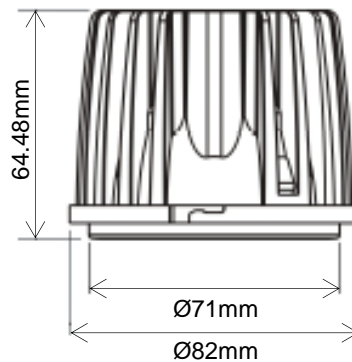

Module Led avec une large gamme de cadres encastrés au plafond, vous pouvez créer le spot dont vous avez besoin de 15W et 20W. Un moteur de lumière pour tous les spots de votre projet. Cela facilite l'installation et rend la conception plus durable. Driver séparé pour une meilleure dissipation de la chaleur. Disponible avec driver standard ou dimmable.

AC Input	220 – 240V 50-60Hz	<i>Alimentation</i>
Light Source	COB	<i>Source</i>
Wattage	15W 20W	<i>Puissance</i>
Lumen Output	1700Lm 2260Lm	<i>Flux lumineux</i>
Efficiency	113Lm/W	<i>Efficacité</i>
Beam Angle	15° 28° 36°	<i>Angles</i>
Color (K)	2700°K 3000°K 4000°K 5000°K	<i>Température</i>
Finish	Black White	<i>Finition</i>
Working temperature	-20° / +40°C	<i>Température de fonctionnement</i>
Lifetime	50,000h	<i>Durée de vie</i>
Protection	IP20	<i>Indice</i>
Standard	L80B10	<i>Norme</i>
Dimming (Option)	1-10V DALI Phase dimming	<i>Contrôle (Option)</i>

Dimensions | *Dimensions*

Product Code Generator | *Générateur de code produit*