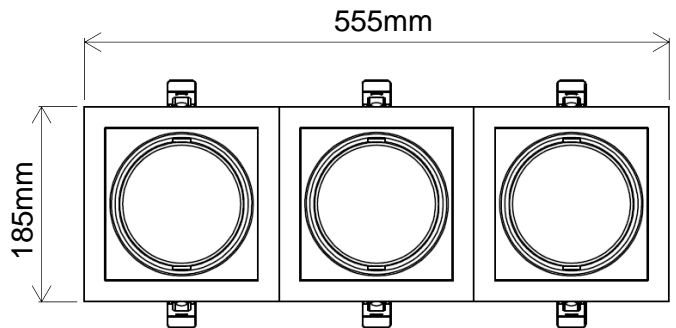

Material	Aluminium	<i>Matière</i>
Finish	White   Black   Custom	<i>Finition</i>
Cut-out size	350x175mm	<i>Diamètre d'encastrement</i>
Adjustable	Yes	<i>Orientable</i>
Protection	IP20	<i>Indice de protection</i>
Certification	CE, RoHS	<i>Certification</i>

### Dimensions | *Dimensions*

Material	Aluminium	<i>Matière</i>
Finish	White   Black   Custom	<i>Finition</i>
Cut-out size	535x165mm	<i>Diamètre d'encastrement</i>
Adjustable	Yes	<i>Orientable</i>
Protection	IP20	<i>Indice de protection</i>
Certification	CE, RoHS	<i>Certification</i>

### Dimensions | *Dimensions*

535x165mm

45mm

555mm

185mm