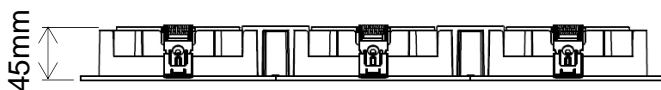

Material	Aluminium	<i>Matière</i>
Finish	White   Black   Custom	<i>Finition</i>
Cut-out size	350x175mm	<i>Diamètre d'encastrement</i>
Adjustable	Yes	<i>Orientable</i>
Protection	IP20	<i>Indice de protection</i>
Certification	CE, RoHS	<i>Certification</i>

### Dimensions | *Dimensions*

Material	Aluminium	<i>Matière</i>
Finish	White   Black   Custom	<i>Finition</i>
Cut-out size	535x165mm	<i>Diamètre d'encastrement</i>
Adjustable	Yes	<i>Orientable</i>
Protection	IP20	<i>Indice de protection</i>
Certification	CE, RoHS	<i>Certification</i>

### Dimensions | *Dimensions*

535x165mm

45mm

555mm

185mm