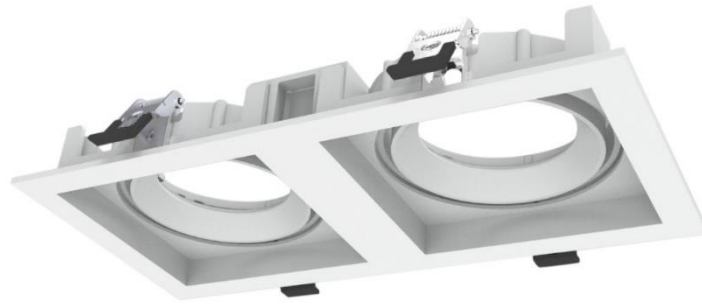

## IMS02 GRILLE ADJUSTABLE FRAME

O-MDL-IMS02-G021

Ceiling recessed spot frame. Recessed square adjustable design. Compatible with IMS02 LED modules range.

*Collerette de spot à encastrer. Design carré ajustable. Compatible avec la gamme de modules LED IMS02.*

Material	Aluminium	<i>Matière</i>
Finish	White   Black   Custom	<i>Finition</i>
Cut-out size	165x165mm	<i>Diamètre d'encastrement</i>
Adjustable	Yes	<i>Orientable</i>
Protection	IP20	<i>Indice de protection</i>
Certification	CE, RoHS	<i>Certification</i>

## O-MDL-IMS02-G022

Ceiling recessed spot frame double head. Recessed square adjustable design. Compatible with IMS02 LED modules range.

*Collerette de spot à encastrer double. Design carré orientable. Compatible avec la gamme de modules LED IMS02.*

Material	Aluminium	<i>Matière</i>
Finish	White   Black   Custom	<i>Finition</i>
Cut-out size	350x175mm	<i>Diamètre d'encastrement</i>
Adjustable	Yes	<i>Orientable</i>
Protection	IP20	<i>Indice de protection</i>
Certification	CE, RoHS	<i>Certification</i>