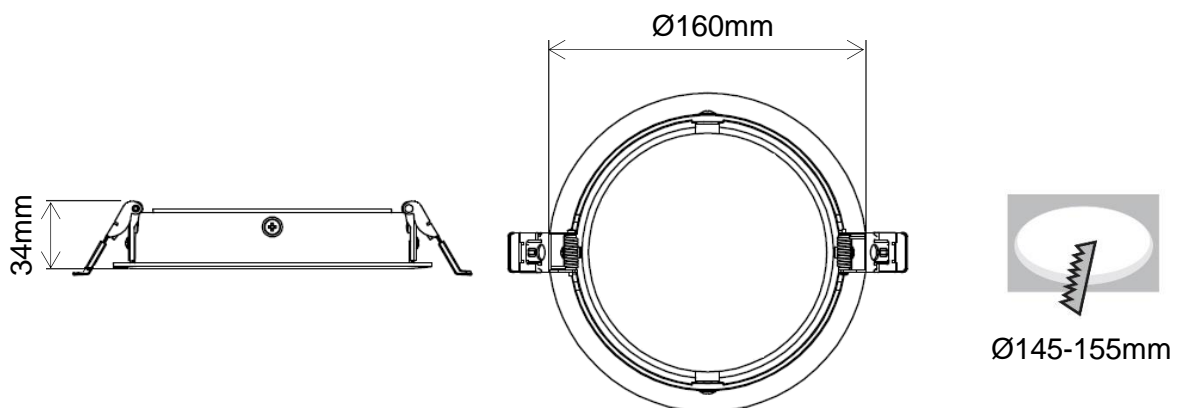

## IMS02 ADJUSTABLE FRAME

O-MDL-IMS02-D150

Ceiling recessed spot frame. Recessed round adjustable design. Compatible with IMS02 LED modules range.

*Collerette de spot à encastrer. Design rond orientable. Compatible avec la gamme de modules LED IMS02.*

Material	Aluminium	<i>Matière</i>
Finish	White   Black   Custom	<i>Finition</i>
Cut-out size	145-155mm	<i>Diamètre d'encastrement</i>
Adjustable	Yes	<i>Orientable</i>
Protection	IP20	<i>Indice de protection</i>
Certification	CE, RoHS	<i>Certification</i>

### Dimensions | *Dimensions*

Material	Aluminium	<i>Matière</i>
Finish	White   Black   Custom	<i>Finition</i>
Cut-out size	165-175mm	<i>Diamètre d'encastrement</i>
Adjustable	Yes	<i>Orientable</i>
Protection	IP20	<i>Indice de protection</i>
Certification	CE, RoHS	<i>Certification</i>