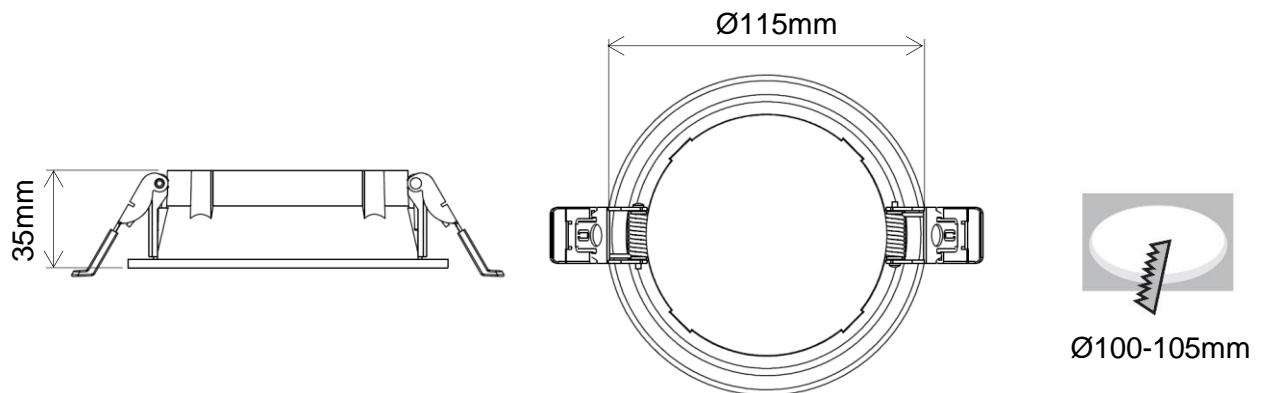

## IMS01 NON-ADJUSTABLE FRAME

O-MDL-IMS01-B100

Ceiling recessed spot frame. Recessed round non-adjustable design. Compatible with IMS01 LED modules range.

*Collerette de spot à encastrer. Design rond non orientable. Compatible avec la gamme de modules LED IMS01.*

Material	Aluminium	<i>Matière</i>
Finish	White   Black   Custom	<i>Finition</i>
Cut-out size	100-105mm	<i>Diamètre d'encastrement</i>
Adjustable	No	<i>Orientable</i>
Protection	IP20	<i>Indice de protection</i>
Certification	CE, RoHS	<i>Certification</i>

### Dimensions | *Dimensions*

Material	Aluminium	<i>Matière</i>
Finish	White   Black   Custom	<i>Finition</i>
Cut-out size	120-125mm	<i>Diamètre d'encastrement</i>
Adjustable	No	<i>Orientable</i>
Protection	IP20	<i>Indice de protection</i>
Certification	CE, RoHS	<i>Certification</i>