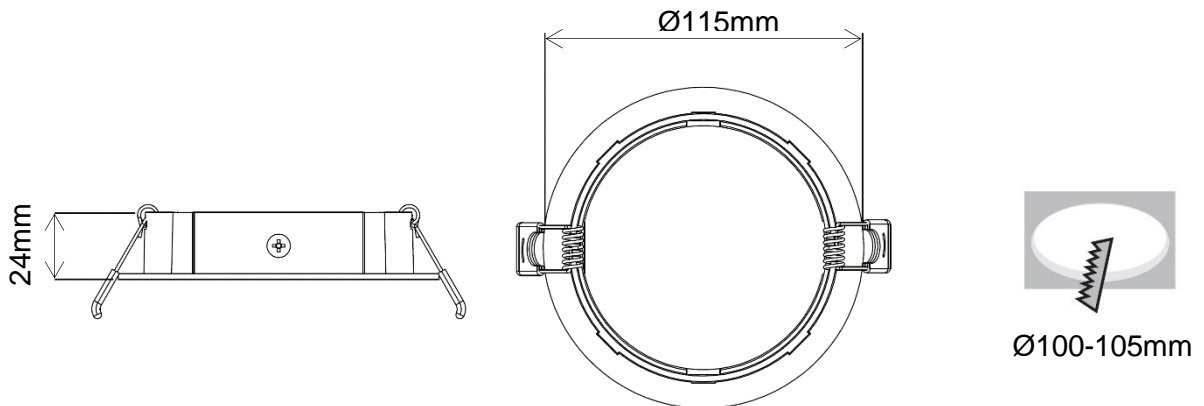

IMS01 ADJUSTABLE FRAME

O-MDL-IMS01-D100

Ceiling recessed spot frame. Recessed round adjustable design. Compatible with IMS01 LED modules range.

Collerette de spot à encastrer. Design rond orientable. Compatible avec la gamme de modules LED IMS01.

Material	Aluminium	<i>Matière</i>
Finish	White Black	<i>Finition</i>
Cut-out size	100-105mm	<i>Diamètre d'encastrement</i>
Adjustable	Yes	<i>Orientable</i>
Protection	IP20	<i>Indice de protection</i>
Certification	CE, RoHS	<i>Certification</i>

Dimensions | *Dimensions*

O-MDL-IMS01-D120

Ceiling recessed spot frame. Recessed round adjustable design. Compatible with IMS01 LED modules range.

Collerette de spot à encastrer. Design rond orientable. Compatible avec la gamme de modules LED IMS01.

Material	Aluminium	<i>Matière</i>
Finish	White Black	<i>Finition</i>
Cut-out size	120-125mm	<i>Diamètre d'encastrement</i>
Adjustable	Yes	<i>Orientable</i>
Protection	IP20	<i>Indice de protection</i>
Certification	CE, RoHS	<i>Certification</i>