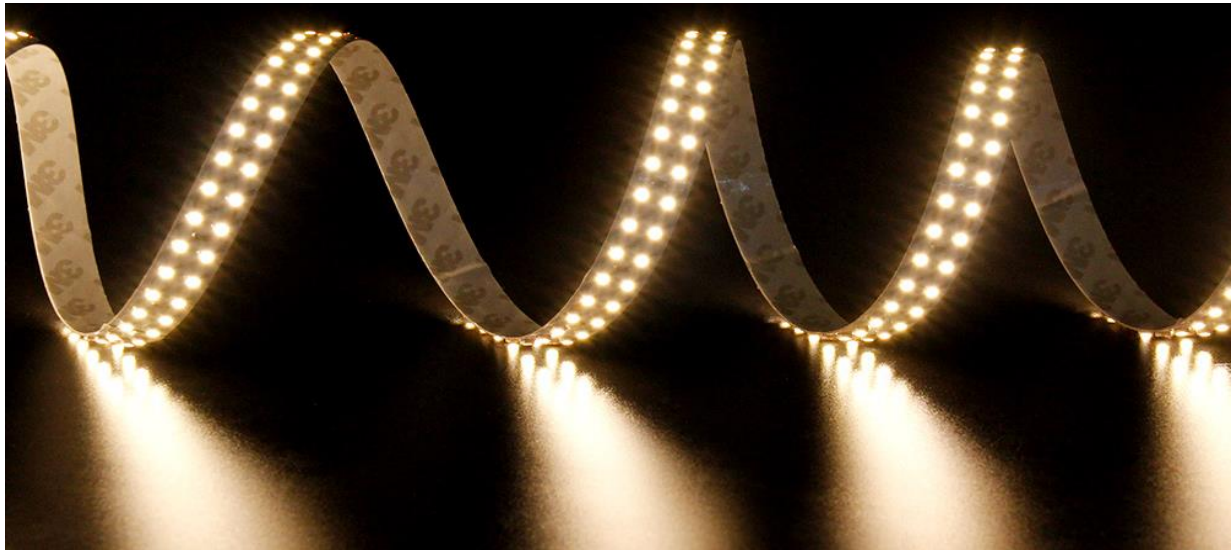

## LED STRIP

L-STP-3528-20

This 20W/m LED strip comes in a range of color temperature from 2700K to 6000K. Perfect for indirect lighting applications such as cove lights. Easy to install with only 50mm cutting unit. Delivered standard in 5m roll. Available IP20 to IP66.

*Ruban LED 20W/m. Gamme de couleur de 2700 à 6000K. Parfait pour l'éclairage indirect en corniche. Très facile d'installation avec une unité de coupe minimum de 50mm. Livré en rouleau de 5m, en IP20 ou IP66.*

AC Input	DC 24V	<i>Alimentation</i>
Light Source	SMD	<i>Source</i>
Wattage	20W/m	<i>Puissance</i>
Lumen Output	1700Lm/m	<i>Flux lumineux</i>
Efficiency	85Lm/W	<i>Efficacité</i>
Beam Angle	120°	<i>Angles</i>
Color (K)	2700°K   3000°K   4000°K   6000°K	<i>Température</i>
Finish	White PCB	<i>Finition</i>
Working Temperature	-30° / +45°C	<i>Température de fonctionnement</i>
Lifetime	50,000h	<i>Durée de vie</i>
Standard	L80B10	<i>Norme</i>
Protection	IP20   IP66	<i>Indice</i>