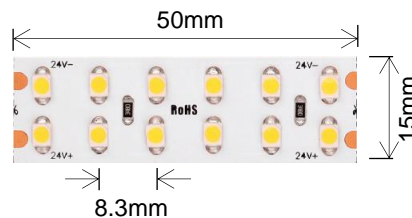

Dimensions | *Dimensions*