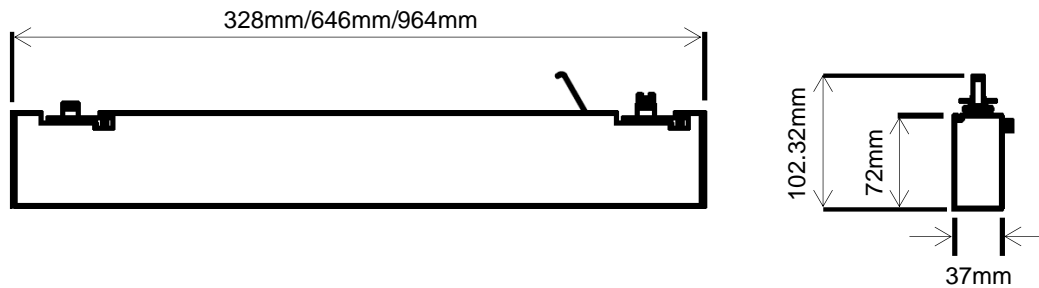

LED LINEAR TRACKLIGHT

S-TRL-TLB

Modular linear tracklight with removable 300mm modules. You can choose between 328mm, 646mm and 964mm dimensions. Diffusers are available and can be combined in the same Linear luminaire.

Luminaire sur rail 3 circuits avec modules interchangeables. Disponible en longueur 328mm, 646mm et 964mm. Diffuseurs sont disponibles, et peuvent être combinés sur le même luminaire.

AC Input	100 – 240V	<i>Alimentation</i>
Light Source	COB	<i>Source</i>
Wattage	15W 30W 40W	<i>Puissance</i>
Lumen Output	1125Lm 2235Lm 3050Lm	<i>Flux lumineux</i>
Efficiency	75Lm/W	<i>Efficacité</i>
Beam Angle	90°	<i>Angles</i>
Color (K)	2700°K 3000°K 4000°K	<i>Température de couleur</i>
Finish	Black White	<i>Finition</i>
Working Temperature	-20° / +40°C	<i>Température de fonctionnement</i>
Lifetime	50,000h	<i>Durée de vie</i>
Standard	L80B10	<i>Norme</i>

Dimensions | *Dimensions*

Model	Length (mm)	Width (mm)	Height A (mm)	Height B (mm)
15W	328mm	37mm	72mm	102.32mm
30W	646mm	37mm	72mm	102.32mm
40W	964mm	37mm	72mm	102.32mm

Product Code Generator / *Générateur de code produit*