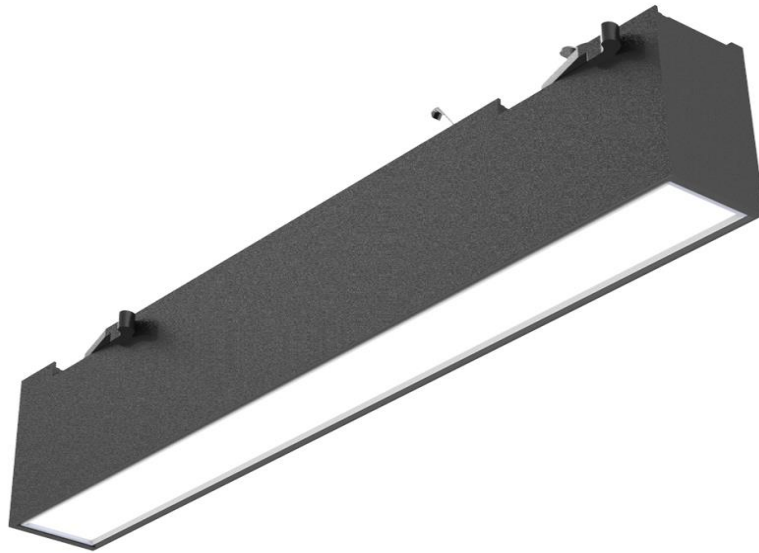

LED LINEAR TRACKLIGHT

S-TRL-TLB

Modular linear tracklight with removable 300mm modules. You can choose between 328mm, 646mm and 964mm dimensions. Diffusers are available and can be combined in the same Linear luminaire.

Luminaire sur rail 3 circuits avec modules interchangeables. Disponible en longueur 328mm, 646mm et 964mm. Diffuseurs sont disponibles, et peuvent être combinés sur le même luminaire.

AC Input	100 – 240V	<i>Alimentation</i>
Light Source	COB	<i>Source</i>
Wattage	15W 30W 40W	<i>Puissance</i>
Lumen Output	1125Lm 2235Lm 3050Lm	<i>Flux lumineux</i>
Efficiency	75Lm/W	<i>Efficacité</i>
Beam Angle	90°	<i>Angles</i>
Color (K)	2700°K 3000°K 4000°K	<i>Température de couleur</i>
Finish	Black White	<i>Finition</i>
Working Temperature	-20° / +40°C	<i>Température de fonctionnement</i>
Lifetime	50,000h	<i>Durée de vie</i>
Standard	L80B10	<i>Norme</i>

Dimensions | *Dimensions*

Model	Length (mm)	Width (mm)	Height A (mm)	Height B (mm)
15W	328mm	37mm	72mm	102.32mm
30W	646mm	37mm	72mm	102.32mm
40W	964mm	37mm	72mm	102.32mm

Product Code Generator / *Générateur de code produit*