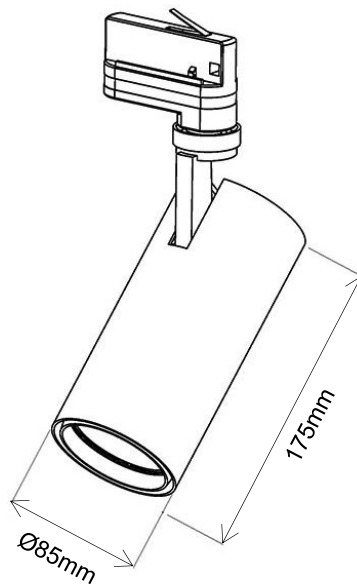

Working Temperature	-20° / +40°C	<i>Température de fonctionnement</i>
Lifetime	50,000h	<i>Durée de vie</i>
Standard	L80B10	<i>Norme</i>
Protection	IP20	<i>Indice</i>
Dimming (Option)	DALI | 1-10V | Phase Dimming	<i>Contrôle (Option)</i>
Certification	CE | RoHS	<i>Certification</i>
CRI	80 | 90	<i>IRC</i>
Safety Class	⊕	<i>Classe de sécurité</i>
EN62471	RG0	<i>EN62471</i>
SDCM	≤3	<i>SDCM</i>
UGR	≤13	<i>UGR</i>

Dimensions | *Dimensions*