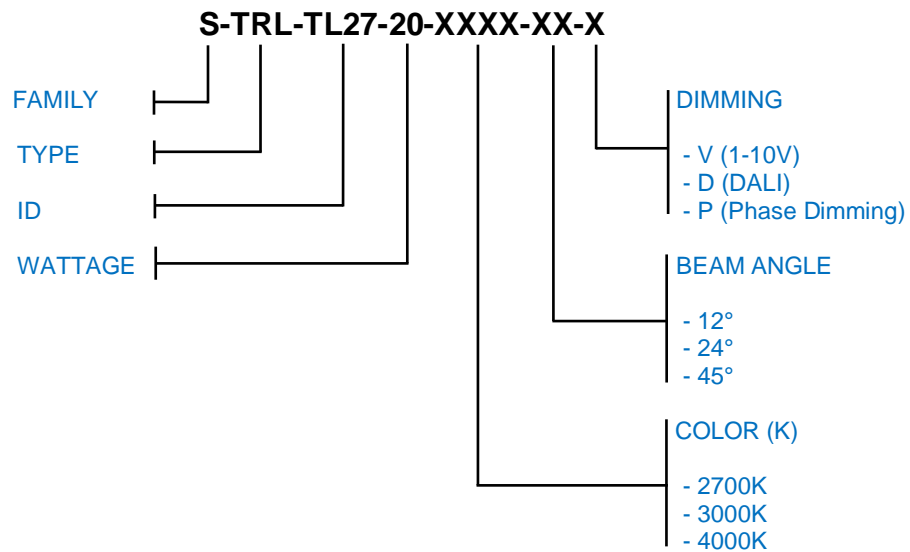

Product Code Generator / *Générateur de code produit*

ACCESSORIES | *ACCESSOIRES*

1. Honeycomb | *Nid d'abeille*
2. Gasket | *Joint*
3. Barn door | *Flaps*

1

2

3