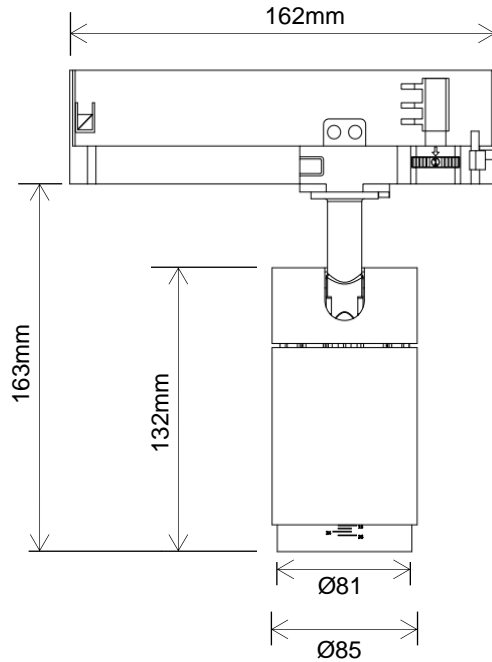

AC Input	100 – 240 V	<i>Alimentation</i>
Light Source	COB	<i>Source</i>
Wattage	27W   35W   40W	<i>Puissance</i>
Lumen Output	2600Lm   3400Lm   3800Lm	<i>Flux lumineux</i>
Efficiency	96Lm/W   97Lm/W   95Lm/W	<i>Efficacité</i>
Beam Angle	Zoomable 15° - 36°	<i>Angles</i>
Dimensions	85mm dia	<i>Dimensions</i>
Color (K)	2700°K   3000°K   4000°K	<i>Température de couleur</i>
Finish	Black   White	<i>Finition</i>

## Dimensions | *Dimensions*