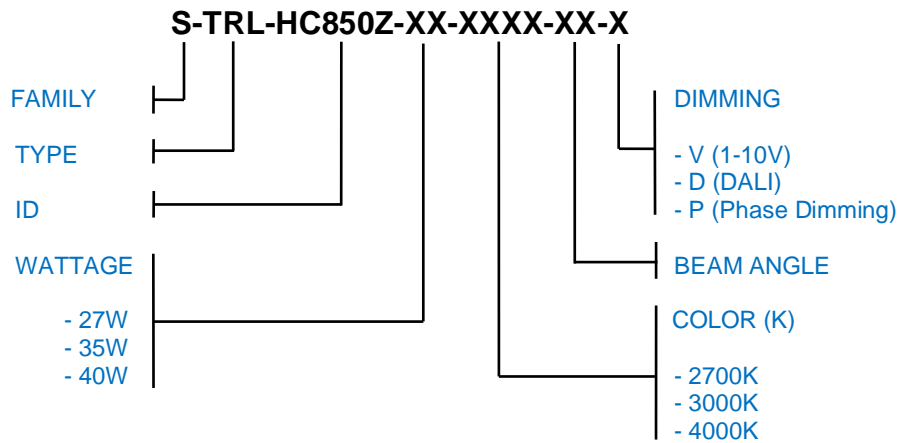

Product Code Generator / *Générateur de code produit*