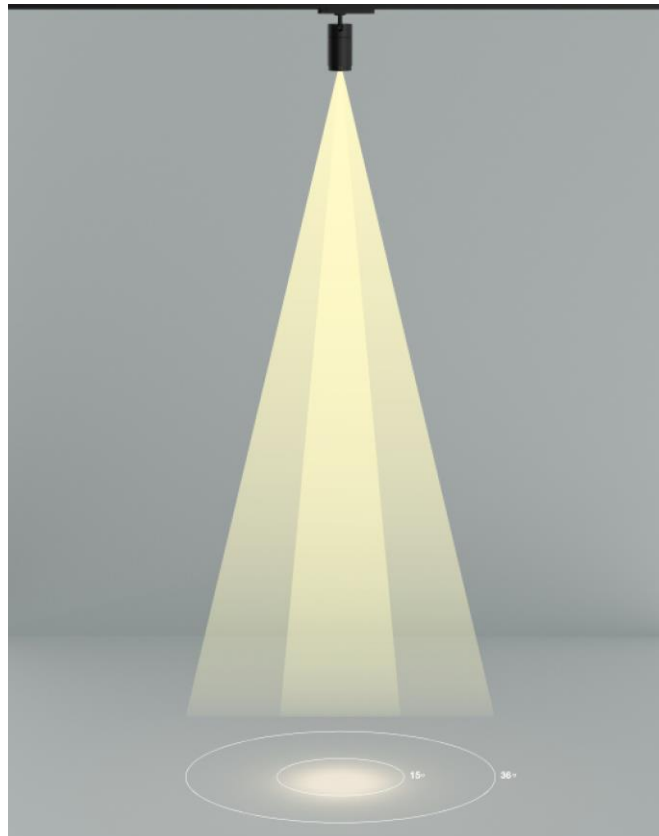

Working Temperature	-30° / +50°C	<i>Température de fonctionnement</i>
Lifetime	50,000h	<i>Durée de vie</i>
Standard	L80B10	<i>Norme</i>
Protection	IP20	<i>Indice</i>
Dimming (Option)	DALI | 1-10V | Phase Dimming	<i>Contrôle (Option)</i>
Certification	CE | RoHS	<i>Certification</i>
CRI	90	<i>IRC</i>
Safety Class	□	<i>Classe de sécurité</i>
EN62471	RG0	<i>EN62471</i>
SDCM	≤3	<i>SDCM</i>
UGR	≤19	<i>UGR</i>

Built-in Zoom / *Zoom intégré*