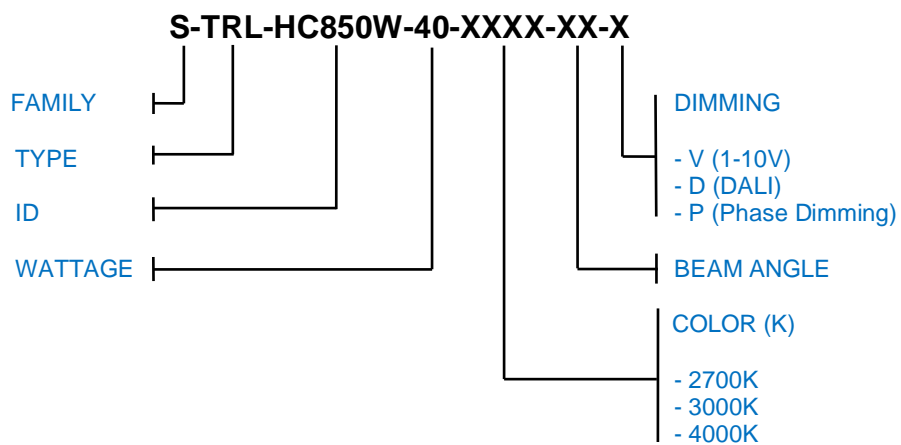

AC Input	100 – 240 V	<i>Alimentation</i>
Light Source	COB	<i>Source</i>
Wattage	40W	<i>Puissance</i>
Lumen Output	3800Lm	<i>Flux lumineux</i>
Efficiency	95Lm/W	<i>Efficacité</i>
Beam Angle	Wall Washer	<i>Angles</i>
Dimensions	85mm dia	<i>Dimensions</i>
Color (K)	2700°K 3000°K 4000°K	<i>Température de couleur</i>
Finish	Black Grey White <i>Custom</i>	<i>Finition</i>

Working Temperature	-30° / +50°C	<i>Température de fonctionnement</i>
Lifetime	50,000h	<i>Durée de vie</i>
Standard	L80B10	<i>Norme</i>
Protection	IP20	<i>Indice</i>
Dimming (Option)	DALI 1-10V Phase Dimming	<i>Contrôle (Option)</i>
Certification	CE RoHS	<i>Certification</i>
CRI	90	<i>IRC</i>
Safety Class	□	<i>Classe de sécurité</i>
EN62471	RG0	<i>EN62471</i>
SDCM	≤3	<i>SDCM</i>
UGR	≤19	<i>UGR</i>

Lighting Effect / *Rendu d'éclairage*

Dimensions | *Dimensions*

Product Code Generator / *Générateur de code produit*

LUMEN

AT WORK