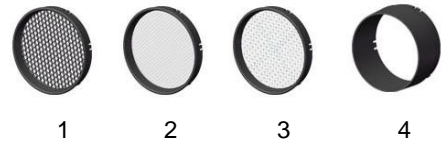

ACCESSORIES | *ACCESSOIRES*

1. Honeycomb | *Nid d'abeille*
2. Oval Diffuser | *Diffuseur Oval*
3. Soft Beam Diffuser | *Diffuseur à Faisceau Doux*
4. Anti-glare Ring | *Coupe-flux*