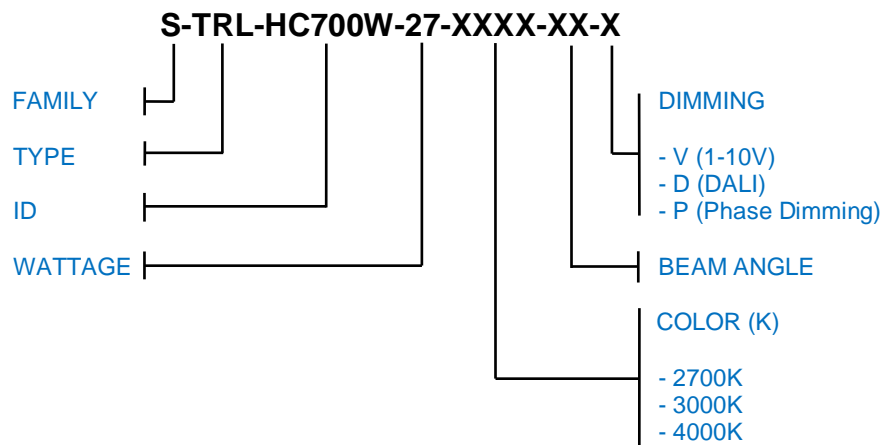

Product Code Generator / *Générateur de code produit*