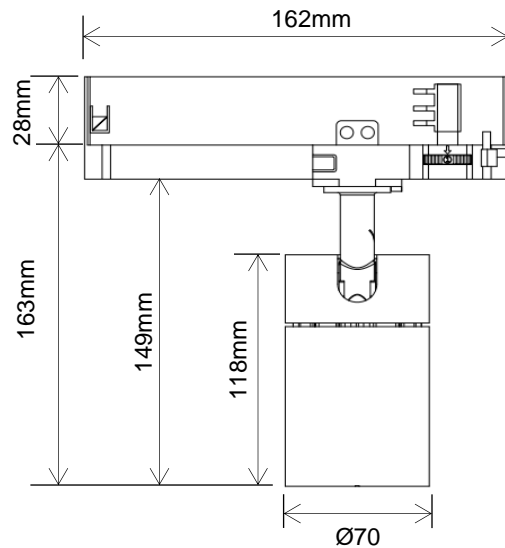

AC Input	100 – 240 V	<i>Alimentation</i>
Light Source	COB	<i>Source</i>
Wattage	27W	<i>Puissance</i>
Lumen Output	2600Lm	<i>Flux lumineux</i>
Efficiency	96Lm/W	<i>Efficacité</i>
Beam Angle	Wall Washer	<i>Angles</i>
Dimensions	70mm dia	<i>Dimensions</i>
Color (K)	2700°K   3000°K   4000°K	<i>Température de couleur</i>
Finish	Black   Grey   White   <i>Custom</i>	<i>Finition</i>

## Dimensions | *Dimensions*