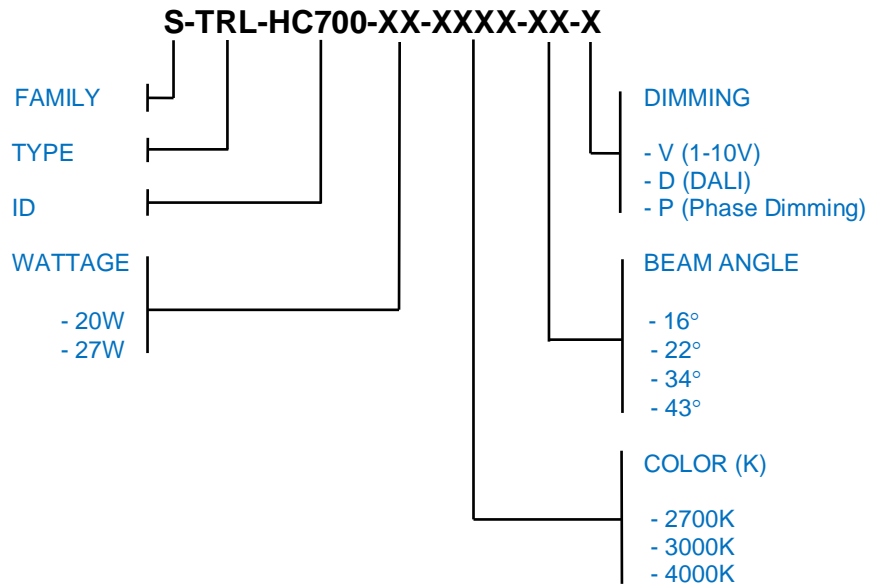

Product Code Generator / *Générateur de code produit*