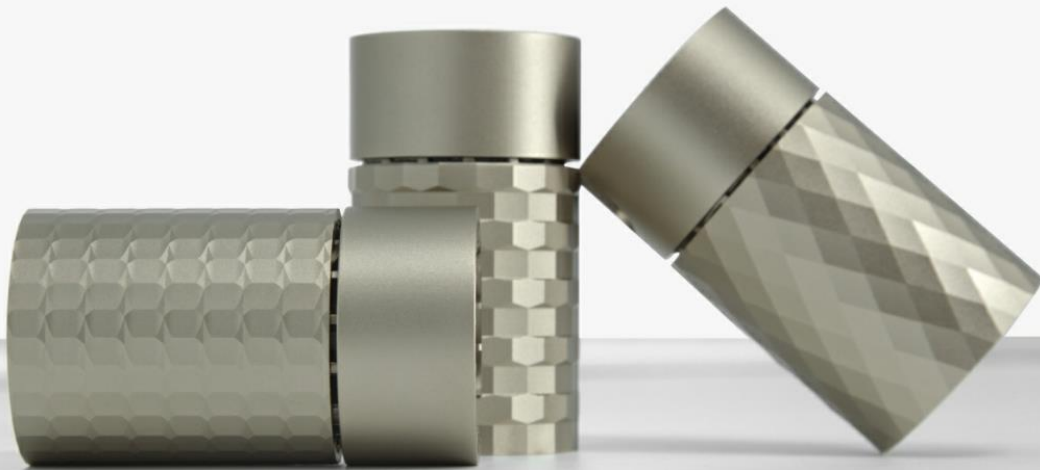

SPECIAL SKIN | *TEXTURE SUR-MESURE*